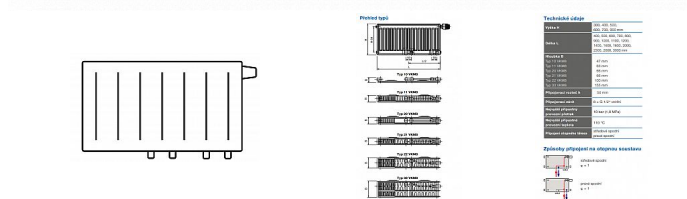

Korado RADIK VKM8 33-600x1400

» Ohřev vody, topení » Radiátory » Radik VKM8

Popis

Model RADIK VKM8 je deskové otopné těleso v provedení VENTIL KOMPAKT, které umožňuje spodní středové nebo pravé spodní připojení na otopnou soustavu. Typy 20, 21, 22 a 33 mají jednotnou vzdálenost spodního středového připojení od stěny. Ze zadní strany jsou přivařeny dvě horní a dolní příchytky, otopná tělesa o délce 1800 mm a delší mají navařených šest příchytek. Desková otopná tělesa RADIK VKM8 jsou svou konstrukcí určena pro moderně řešené otopné soustavy s nuceným oběhem teplotnosné látky a h

Kód produktu

9192

EAN

8592651232852

Deskové otopné těleso se spodním středovým nebo spodním pravým připojením.

Dostupnost na hlavním skladě:

skladem

Parametry