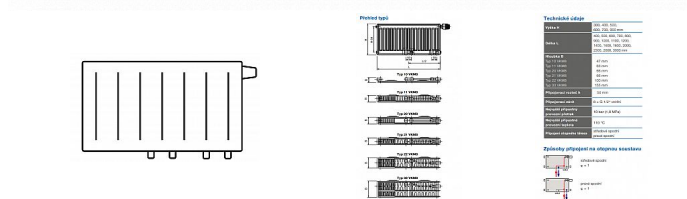

## Popis

Model RADIK VKM8 je deskové otopné těleso v provedení VENTIL KOMPAKT, které umožňuje spodní středové nebo pravé spodní připojení na otopnou soustavu. Typy 20, 21, 22 a 33 mají jednotnou vzdálenost spodního středového připojení od stěny. Ze zadní strany jsou přivařeny dvě horní a dolní příchytky, otopná tělesa o délce 1800 mm a delší mají navařených šest příchytek. Desková otopná tělesa RADIK VKM8 jsou svou konstrukcí určena pro moderně řešené otopné soustavy s nuceným oběhem teplotnosné látky a h

Kód produktu

591222

Deskové otopné těleso se spodním středovým nebo spodním pravým připojením.

Dostupnost na hlavním skladě:

skladem