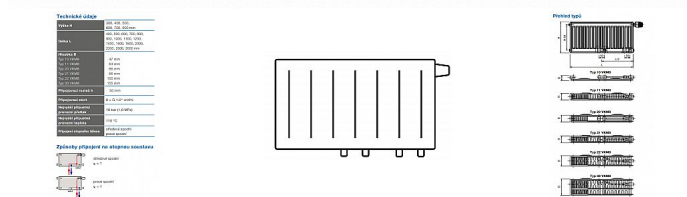

Korado RADIK VKM8 33-400x1400

» Ohřev vody, topení » Radiátory » Radik VKM8

Popis

Model RADIK VKM8 je deskové otopné těleso v provedení VENTIL KOMPAKT, které umožňuje spodní středové nebo pravé spodní připojení na otopnou soustavu. Typy 20, 21, 22 a 33 mají jednotnou vzdálenost spodního středového připojení od stěny. Ze zadní strany jsou přivařeny dvě horní a dolní příchytky, otopná tělesa o délce 1800 mm a delší mají navařených šest příchytek. Desková otopná tělesa RADIK VKM8 jsou svou konstrukcí určena pro moderně řešené otopné soustavy s nuceným oběhem teplotnosné látky a horizontálně vedeným rozvodným potrubím pod otopným tělesem v podlaze, ve stěně nebo po stěně zakryté lištou. Součástí dodávky jsou konzole k zavěšení radiátoru typ Z-U140. K radiátorům typu 10(47mm) jsou dodávány konzole Z-U141. Jiné typy konzolí nejsou součástí radiátoru a je nutné je doobjednat.

Kód produktu

617008

Deskové otopné těleso se spodním středovým nebo spodním pravým připojením.

Dostupnost na hlavním skladě:

skladem

Parametry

Výrobce

Korado