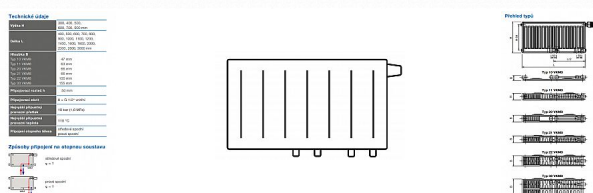

Korado RADIK VKM8 33-400x1400

» Ohřev vody, topení » Radiátory » Radik VKM8

Popis

Model RADIK VKM8 je deskové otopné těleso v provedení VENTIL KOMPAKT, které umožňuje spodní středové nebo pravé spodní připojení na otopnou soustavu. Typy 20, 21, 22 a 33 mají jednotnou vzdálenost spodního středového připojení od stěny. Ze zadní strany jsou přivařeny dvě horní a dolní příchytky, otopná tělesa o délce 1800 mm a delší mají navařených šest příchyttek. Desková otopná tělesa RADIK VKM8 jsou svou konstrukcí určena pro moderně řešené otopné soustavy s nuceným oběhem teplotnosné látky a horizontálně vedeným rozvodným potrubím pod otopným tělesem v podlaze, ve stěně nebo po stěně zakryté lištou. Součástí dodávky jsou konzole k zavěšení radiátoru typ Z-U140. K radiátorům typu 10(47mm) jsou dodávány konzole Z-U141. Jiné typy konzolí nejsou součástí radiátoru a je nutné je doobjednat.

Kód produktu

617008

Deskové otopné těleso se spodním středovým nebo spodním pravým připojením.

Dostupnost na hlavním skladě:

skladem

Parametry

Výrobce

Korado