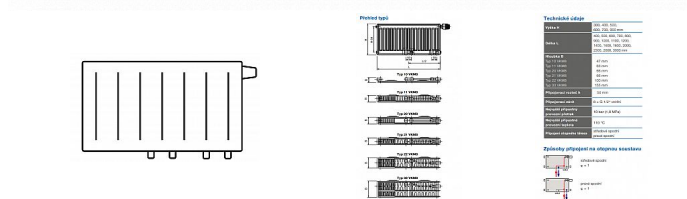

Korado RADIK VKM8 22-900x900

» Ohřev vody, topení » Radiátory » Radik VKM8

Popis

Model RADIK VKM8 je deskové otopné těleso v provedení VENTIL KOMPAKT, které umožňuje spodní středové nebo pravé spodní připojení na otopnou soustavu. Typy 20, 21, 22 a 33 mají jednotnou vzdálenost spodního středového připojení od stěny. Ze zadní strany jsou přivařeny dvě horní a dolní příchytky, otopná tělesa o délce 1800 mm a delší mají navařených šest příchytek. Desková otopná tělesa RADIK VKM8 jsou svou konstrukcí určena pro moderně řešené otopné soustavy s nuceným oběhem teplotnosné látky a h

Kód produktu

42520

Deskové otopné těleso se spodním středovým nebo spodním pravým připojením.

Dostupnost na hlavním skladě:

skladem

Parametry

Výrobce

Korado