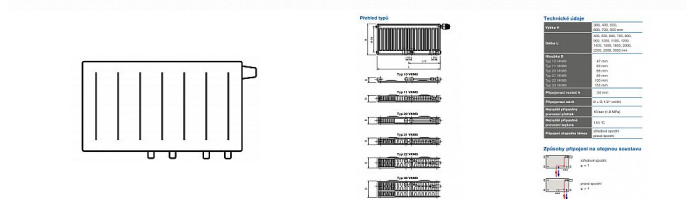

Korado RADIK VKM8 22-600x1600

» Ohřev vody, topení » Radiátory » Radik VKM8

Popis

Model RADIK VKM8 je deskové otopné těleso v provedení VENTIL KOMPAKT, které umožňuje spodní středové nebo pravé spodní připojení na otopnou soustavu. Typy 20, 21, 22 a 33 mají jednotnou vzdálenost spodního středového připojení od stěny. Ze zadní strany jsou přivařeny dvě horní a dolní příchytky, otopná tělesa o délce 1800 mm a delší mají navařených šest příchytek. Desková otopná tělesa RADIK VKM8 jsou svou konstrukcí určena pro moderně řešené otopné soustavy s nuceným oběhem teplotnosné látky a h

Kód produktu

616097

Deskové otopné těleso se spodním středovým nebo spodním pravým připojením.

Dostupnost na hlavním skladě:

skladem

Parametry

Výrobce

Korado