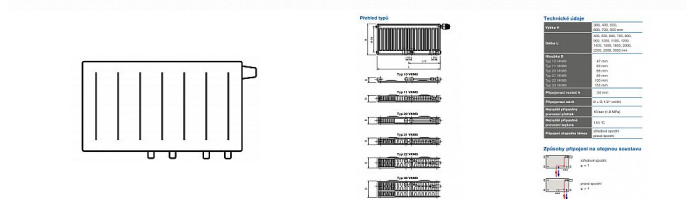

Korado RADIK VKM8 22-600x1200

» Ohřev vody, topení » Radiátory » Radik VKM8

Popis

Model RADIK VKM8 je deskové otopné těleso v provedení VENTIL KOMPAKT, které umožňuje spodní středové nebo pravé spodní připojení na otopnou soustavu. Typy 20, 21, 22 a 33 mají jednotnou vzdálenost spodního středového připojení od stěny. Ze zadní strany jsou přivařeny dvě horní a dolní příchytky, otopná tělesa o délce 1800 mm a delší mají navařených šest příchytek. Desková otopná tělesa RADIK VKM8 jsou svou konstrukcí určena pro moderně řešené otopné soustavy s nuceným oběhem teplotnosné látky a h

Kód produktu

616067

Deskové otopné těleso se spodním středovým nebo spodním pravým připojením.

Dostupnost na hlavním skladě:

skladem

Parametry

Výrobce

Korado