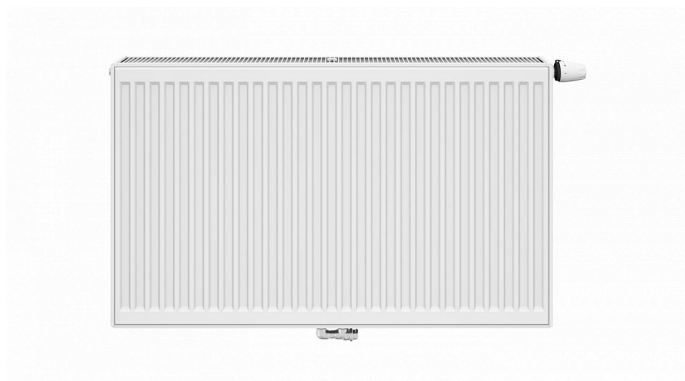

Korado RADIK VKM8 22-500x1200

» Ohřev vody, topení » Radiátory » Radik VKM8

Popis

Model RADIK VKM8 je deskové otopné těleso v provedení VENTIL KOMPAKT, které umožňuje spodní středové nebo pravé spodní připojení na otopnou soustavu. Typy 20, 21, 22 a 33 mají jednotnou vzdálenost spodního středového připojení od stěny. Ze zadní strany jsou přivařeny dvě horní a dolní příchytky, otopná tělesa o délce 1800 mm a delší mají navařených šest příchytek. Desková otopná tělesa RADIK VKM8 jsou svou konstrukcí určena pro moderně řešené otopné soustavy s nuceným oběhem teplotnosné látky a horizontálně vedeným rozvodným potrubím pod otopným tělesem v podlaze, ve stěně nebo po stěně zakryté lištou. Součástí dodávky jsou konzole k zavěšení radiátoru typ Z-U140. K radiátorům typu 10(47mm) jsou dodávány konzole Z-U141. Jiné typy konzolí nejsou součástí radiátoru a je nutné je doobjednat.

Kód produktu

616360

EAN

8592651231725

Deskové otopné těleso se spodním středovým nebo spodním pravým připojením.

Dostupnost na hlavním skladě:

skladem

Parametry