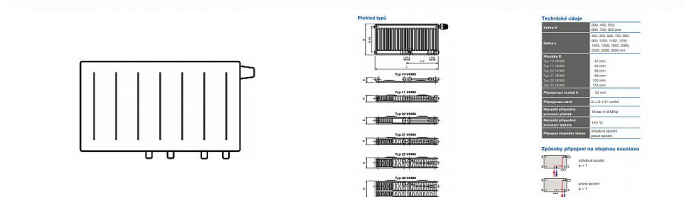

Korado RADIK VKM8 22-500x1200

» Ohřev vody, topení » Radiátory » Radik VKM8

Popis

Model RADIK VKM8 je deskové otopné těleso v provedení VENTIL KOMPAKT, které umožňuje spodní středové nebo pravé spodní připojení na otopnou soustavu. Typy 20, 21, 22 a 33 mají jednotnou vzdálenost spodního středového připojení od stěny. Ze zadní strany jsou přivařeny dvě horní a dolní příchytky, otopná tělesa o délce 1800 mm a delší mají navařených šest příchytek. Desková otopná tělesa RADIK VKM8 jsou svou konstrukcí určena pro moderně řešené otopné soustavy s nuceným oběhem teplotnosné látky a horizontálně vedeným rozvodným potrubím pod otopným tělesem v podlaze, ve stěně nebo po stěně zakryté lištou. Součástí dodávky jsou konzole k zavěšení radiátoru typ Z-U140. K radiátorům typu 10(47mm) jsou dodávány konzole Z-U141. Jiné typy konzolí nejsou součástí radiátoru a je nutné je doobjednat.

Kód produktu

616360

EAN

8592651231725

Deskové otopné těleso se spodním středovým nebo spodním pravým připojením.

Dostupnost na hlavním skladě:

skladem

Parametry