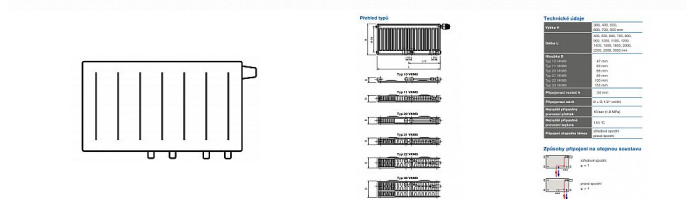

## Popis

Model RADIK VKM8 je deskové otopné těleso v provedení VENTIL KOMPAKT, které umožňuje spodní středové nebo pravé spodní připojení na otopnou soustavu. Typy 20, 21, 22 a 33 mají jednotnou vzdálenost spodního středového připojení od stěny. Ze zadní strany jsou přivařeny dvě horní a dolní příchytky, otopná tělesa o délce 1800 mm a delší mají navařených šest příchytek. Desková otopná tělesa RADIK VKM8 jsou svou konstrukcí určena pro moderně řešené otopné soustavy s nuceným oběhem teplotnosné látky a horizontálně vedeným rozvodným potrubím pod otopným tělesem v podlaze, ve stěně nebo po stěně zakryté lištou. Součástí dodávky jsou konzole k zavěšení radiátoru typ Z-U140. K radiátorům typu 10(47mm) jsou dodávány konzole Z-U141. Jiné typy konzolí nejsou součástí radiátoru a je nutné je doobjednat.

Kód produktu

616930

Deskové otopné těleso se spodním středovým nebo spodním pravým připojením.

Dostupnost na hlavním skladě:

skladem