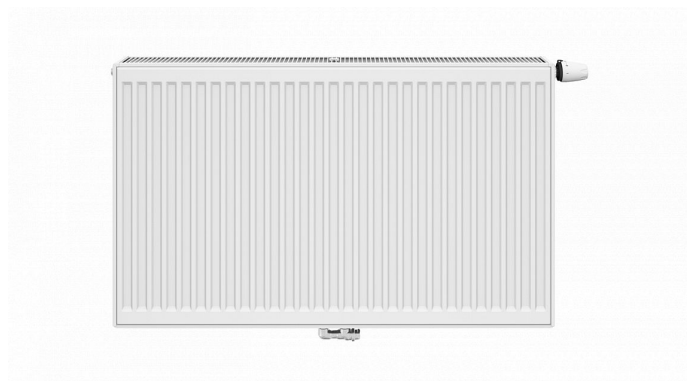

# Korado RADIK VKM8 22-400x800

» Ohřev vody, topení » Radiátory » Radik VKM8

## Popis

Model RADIK VKM8 je deskové otopné těleso v provedení VENTIL KOMPAKT, které umožňuje spodní středové nebo pravé spodní připojení na otopnou soustavu. Typy 20, 21, 22 a 33 mají jednotnou vzdálenost spodního středového připojení od stěny. Ze zadní strany jsou přivařeny dvě horní a dolní příchytky, otopná tělesa o délce 1800 mm a delší mají navařených šest příchytek. Desková otopná tělesa RADIK VKM8 jsou svou konstrukcí určena pro moderně řešené otopné soustavy s nuceným oběhem teplotnosné látky a horizontálně vedeným rozvodným potrubím pod otopným tělesem v podlaze, ve stěně nebo po stěně zakryté lištou. Součástí dodávky jsou konzole k zavěšení radiátoru typ Z-U140. K radiátorům typu 10(47mm) jsou dodávány konzole Z-U141. Jiné typy konzolí nejsou součástí radiátoru a je nutné je doobjednat.

Kód produktu

616930

Deskové otopné těleso se spodním středovým nebo spodním pravým připojením.

Dostupnost na hlavním skladě:

skladem