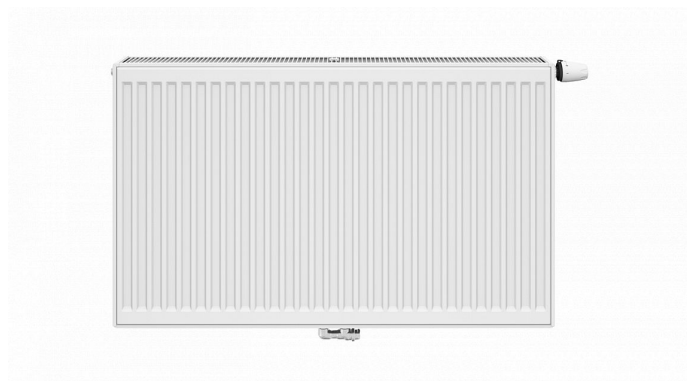

Korado RADIK VKM8 22-400x3000

» Ohřev vody, topení » Radiátory » Radik VKM8

Popis

Model RADIK VKM8 je deskové otopné těleso v provedení VENTIL KOMPAKT, které umožňuje spodní středové nebo pravé spodní připojení na otopnou soustavu. Typy 20, 21, 22 a 33 mají jednotnou vzdálenost spodního středového připojení od stěny. Ze zadní strany jsou přivařeny dvě horní a dolní příchytky, otopná tělesa o délce 1800 mm a delší mají navařených šest příchytek. Desková otopná tělesa RADIK VKM8 jsou svou konstrukcí určena pro moderně řešené otopné soustavy s nuceným oběhem teplonosné látky a horizontálně vedeným rozvodným potrubím pod otopným tělesem v podlaze, ve stěně nebo po stěně zakryté lištou. Součástí dodávky jsou konzole k zavěšení radiátoru typ Z-U140. K radiátorům typu 10(47mm) jsou dodávány konzole Z-U141. Jiné typy konzolí nejsou součástí radiátoru a je nutné je doobjednat.

Kód produktu

616941

Deskové otopné těleso se spodním středovým nebo spodním pravým připojením.

Dostupnost na hlavním skladě:

skladem

Parametry

Výrobce

Korado