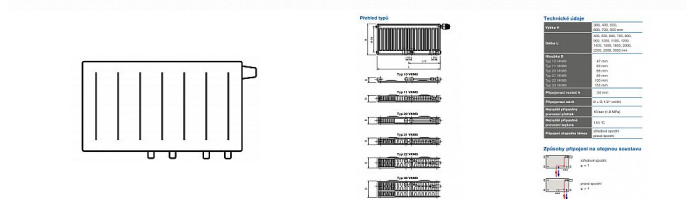

Korado RADIK VKM8 22-400x3000

» Ohřev vody, topení » Radiátory » Radik VKM8

Popis

Model RADIK VKM8 je deskové otopné těleso v provedení VENTIL KOMPAKT, které umožňuje spodní středové nebo pravé spodní připojení na otopnou soustavu. Typy 20, 21, 22 a 33 mají jednotnou vzdálenost spodního středového připojení od stěny. Ze zadní strany jsou přivařeny dvě horní a dolní příchytky, otopná tělesa o délce 1800 mm a delší mají navařených šest příchytek. Desková otopná tělesa RADIK VKM8 jsou svou konstrukcí určena pro moderně řešené otopné soustavy s nuceným oběhem teplonosné látky a horizontálně vedeným rozvodným potrubím pod otopným tělesem v podlaze, ve stěně nebo po stěně zakryté lištou. Součástí dodávky jsou konzole k zavěšení radiátoru typ Z-U140. K radiátorům typu 10(47mm) jsou dodávány konzole Z-U141. Jiné typy konzolí nejsou součástí radiátoru a je nutné je doobjednat.

Kód produktu

616941

Deskové otopné těleso se spodním středovým nebo spodním pravým připojením.

Dostupnost na hlavním skladě:

skladem

Parametry

Výrobce

Korado