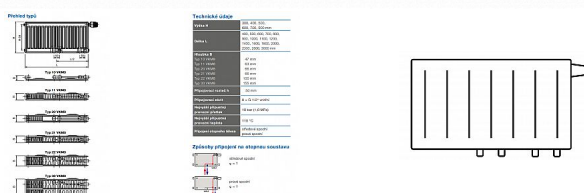

Korado RADIK VKM8 22-300x600

» Ohřev vody, topení » Radiátory » Radik VKM8

Popis

Model RADIK VKM8 je deskové otopné těleso v provedení VENTIL KOMPAKT, které umožňuje spodní středové nebo pravé spodní připojení na otopnou soustavu. Typy 20, 21, 22 a 33 mají jednotnou vzdálenost spodního středového připojení od stěny. Ze zadní strany jsou přivařeny dvě horní a dolní příchytky, otopná tělesa o délce 1800 mm a delší mají navařených šest příchytek. Desková otopná tělesa RADIK VKM8 jsou svou konstrukcí určena pro moderně řešené otopné soustavy s nuceným oběhem teplotnosné látky a horizontálně vedeným rozvodným potrubím pod otopným tělesem v podlaze, ve stěně nebo po stěně zakryté lištou. Součástí dodávky jsou konzole k zavěšení radiátoru typ Z-U140. K radiátorům typu 10(47mm) jsou dodávány konzole Z-U141. Jiné typy konzolí nejsou součástí radiátoru a je nutné je doobjednat.

Kód produktu

616912

Deskové otopné těleso se spodním středovým nebo spodním pravým připojením.

Dostupnost na hlavním skladě:

skladem

Parametry

Výrobce

Korado