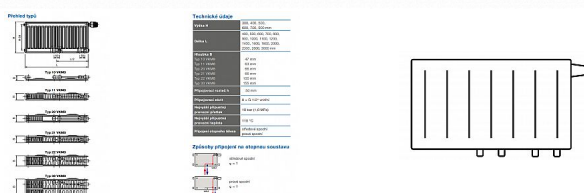

## Popis

Model RADIK VKM8 je deskové otopné těleso v provedení VENTIL KOMPAKT, které umožňuje spodní středové nebo pravé spodní připojení na otopnou soustavu. Typy 20, 21, 22 a 33 mají jednotnou vzdálenost spodního středového připojení od stěny. Ze zadní strany jsou přivařeny dvě horní a dolní příchytky, otopná tělesa o délce 1800 mm a delší mají navařených šest příchytek. Desková otopná tělesa RADIK VKM8 jsou svou konstrukcí určena pro moderně řešené otopné soustavy s nuceným oběhem teplotnosné látky a horizontálně vedeným rozvodným potrubím pod otopným tělesem v podlaze, ve stěně nebo po stěně zakryté lištou. Součástí dodávky jsou konzole k zavěšení radiátoru typ Z-U140. K radiátorům typu 10(47mm) jsou dodávány konzole Z-U141. Jiné typy konzolí nejsou součástí radiátoru a je nutné je doobjednat.

Kód produktu

616912

Deskové otopné těleso se spodním středovým nebo spodním pravým připojením.

Dostupnost na hlavním skladě:

skladem