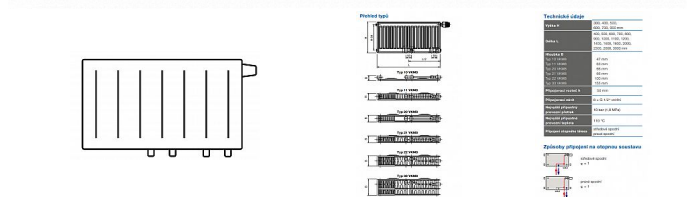

Korado RADIK VKM8 21-900x1400

» Ohřev vody, topení » Radiátory » Radik VKM8

Popis

Model RADIK VKM8 je deskové otopné těleso v provedení VENTIL KOMPAKT, které umožňuje spodní středové nebo pravé spodní připojení na otopnou soustavu. Typy 20, 21, 22 a 33 mají jednotnou vzdálenost spodního středového připojení od stěny. Ze zadní strany jsou přivařeny dvě horní a dolní příchytky, otopná tělesa o délce 1800 mm a delší mají navařených šest příchytek. Desková otopná tělesa RADIK VKM8 jsou svou konstrukcí určena pro moderně řešené otopné soustavy s nuceným oběhem teplonosné látky a horizontálně vedeným rozvodným potrubím pod otopným tělesem v podlaze, ve stěně nebo po stěně zakryté lištou. Součástí dodávky jsou konzole k zavěšení radiátoru typ Z-U140. K radiátorům typu 10(47mm) jsou dodávány konzole Z-U141. Jiné typy konzolí nejsou součástí radiátoru a je nutné je doobjednat.

Kód produktu

616908

EAN

8592651231251

Deskové otopné těleso se spodním středovým nebo spodním pravým připojením.

Dostupnost na hlavním skladě:

skladem

Parametry