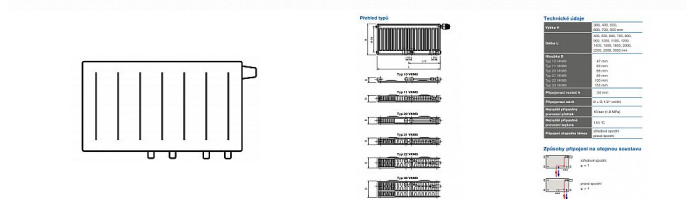

Korado RADIK VKM8 21-700x600

» Ohřev vody, topení » Radiátory » Radik VKM8

Popis

Model RADIK VKM8 je deskové otopné těleso v provedení VENTIL KOMPAKT, které umožňuje spodní středové nebo pravé spodní připojení na otopnou soustavu. Typy 20, 21, 22 a 33 mají jednotnou vzdálenost spodního středového připojení od stěny. Ze zadní strany jsou přivařeny dvě horní a dolní příchytky, otopná tělesa o délce 1800 mm a delší mají navařených šest příchyttek. Desková otopná tělesa RADIK VKM8 jsou svou konstrukcí určena pro moderně řešené otopné soustavy s nuceným oběhem teplotnosné látky a horizontálně vedeným rozvodným potrubím pod otopným tělesem v podlaze, ve stěně nebo po stěně zakryté lištou. Součástí dodávky jsou konzole k zavěšení radiátoru typ Z-U140. K radiátorům typu 10(47mm) jsou dodávány konzole Z-U141. Jiné typy konzolí nejsou součástí radiátoru a je nutné je doobjednat.

Kód produktu

616887

Deskové otopné těleso se spodním středovým nebo spodním pravým připojením.

Dostupnost na hlavním skladě:

skladem

Parametry

Výrobce

Korado