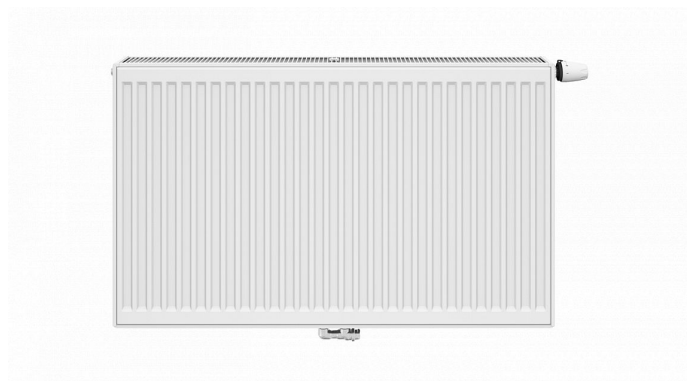

Korado RADIK VKM8 21-700x600

» Ohřev vody, topení » Radiátory » Radik VKM8

Popis

Model RADIK VKM8 je deskové otopné těleso v provedení VENTIL KOMPAKT, které umožňuje spodní středové nebo pravé spodní připojení na otopnou soustavu. Typy 20, 21, 22 a 33 mají jednotnou vzdálenost spodního středového připojení od stěny. Ze zadní strany jsou přivařeny dvě horní a dolní příchytky, otopná tělesa o délce 1800 mm a delší mají navařených šest příchyttek. Desková otopná tělesa RADIK VKM8 jsou svou konstrukcí určena pro moderně řešené otopné soustavy s nuceným oběhem teplotnosné látky a horizontálně vedeným rozvodným potrubím pod otopným tělesem v podlaze, ve stěně nebo po stěně zakryté lištou. Součástí dodávky jsou konzole k zavěšení radiátoru typ Z-U140. K radiátorům typu 10(47mm) jsou dodávány konzole Z-U141. Jiné typy konzolí nejsou součástí radiátoru a je nutné je doobjednat.

Kód produktu

616887

Deskové otopné těleso se spodním středovým nebo spodním pravým připojením.

Dostupnost na hlavním skladě:

skladem

Parametry

Výrobce

Korado