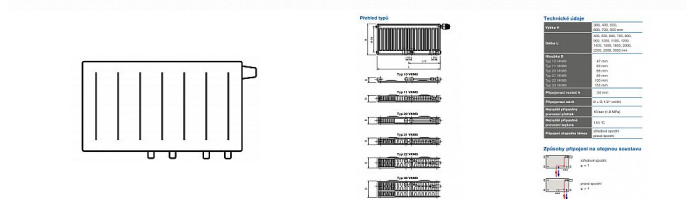

Korado RADIK VKM8 21-600x900

» Ohřev vody, topení » Radiátory » Radik VKM8

Popis

Model RADIK VKM8 je deskové otopné těleso v provedení VENTIL KOMPAKT, které umožňuje spodní středové nebo pravé spodní připojení na otopnou soustavu. Typy 20, 21, 22 a 33 mají jednotnou vzdálenost spodního středového připojení od stěny. Ze zadní strany jsou přivařeny dvě horní a dolní příchytky, otopná tělesa o délce 1800 mm a delší mají navařených šest příchytek. Desková otopná tělesa RADIK VKM8 jsou svou konstrukcí určena pro moderně řešené otopné soustavy s nuceným oběhem teplotnosné látky a h

Kód produktu

41499

Deskové otopné těleso se spodním středovým nebo spodním pravým připojením.

Dostupnost na hlavním skladě:

skladem

Parametry

Výrobce

Korado