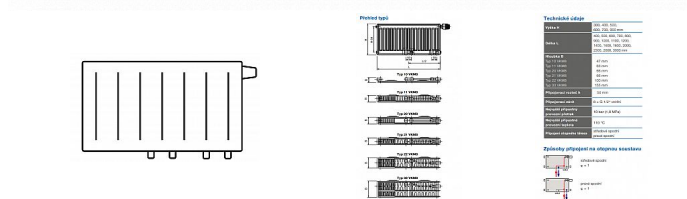

## Popis

Model RADIK VKM8 je deskové otopné těleso v provedení VENTIL KOMPAKT, které umožňuje spodní středové nebo pravé spodní připojení na otopnou soustavu. Typy 20, 21, 22 a 33 mají jednotnou vzdálenost spodního středového připojení od stěny. Ze zadní strany jsou přivařeny dvě horní a dolní příchytky, otopná tělesa o délce 1800 mm a delší mají navařených šest příchytek. Desková otopná tělesa RADIK VKM8 jsou svou konstrukcí určena pro moderně řešené otopné soustavy s nuceným oběhem teplotnosné látky a h

Kód produktu

8295

EAN

8590822802972

Deskové otopné těleso se spodním středovým nebo spodním pravým připojením.

Dostupnost na hlavním skladě:

skladem