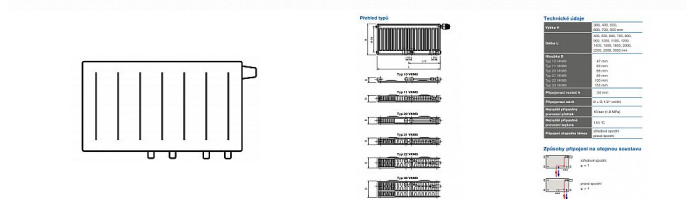

Korado RADIK VKM8 21-600x2300

» Ohřev vody, topení » Radiátory » Radik VKM8

Popis

Model RADIK VKM8 je deskové otopné těleso v provedení VENTIL KOMPAKT, které umožňuje spodní středové nebo pravé spodní připojení na otopnou soustavu. Typy 20, 21, 22 a 33 mají jednotnou vzdálenost spodního středového připojení od stěny. Ze zadní strany jsou přivařeny dvě horní a dolní příchytky, otopná tělesa o délce 1800 mm a delší mají navařených šest příchytek. Desková otopná tělesa RADIK VKM8 jsou svou konstrukcí určena pro moderně řešené otopné soustavy s nuceným oběhem teplotnosné látky a horizontálně vedeným rozvodným potrubím pod otopným tělesem v podlaze, ve stěně nebo po stěně zakryté lištou. Součástí dodávky jsou konzole k zavěšení radiátoru typ Z-U140. K radiátorům typu 10(47mm) jsou dodávány konzole Z-U141. Jiné typy konzolí nejsou součástí radiátoru a je nutné je doobjednat.

Kód produktu

616884

Deskové otopné těleso se spodním středovým nebo spodním pravým připojením.

Dostupnost na hlavním skladě:

skladem

Parametry

Výrobce

Korado