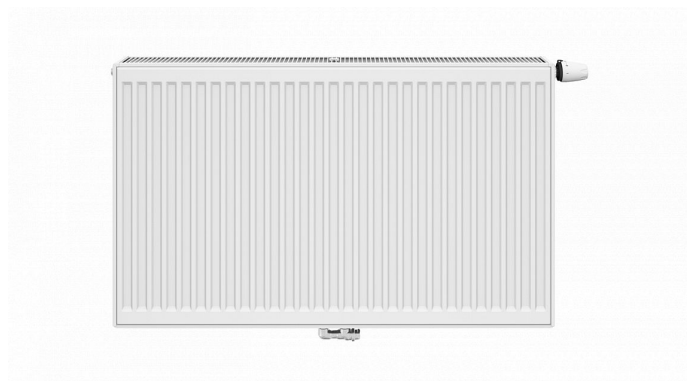

Korado RADIK VKM8 21-600x2300

» Ohřev vody, topení » Radiátory » Radik VKM8

Popis

Model RADIK VKM8 je deskové otopné těleso v provedení VENTIL KOMPAKT, které umožňuje spodní středové nebo pravé spodní připojení na otopnou soustavu. Typy 20, 21, 22 a 33 mají jednotnou vzdálenost spodního středového připojení od stěny. Ze zadní strany jsou přivařeny dvě horní a dolní příchytky, otopná tělesa o délce 1800 mm a delší mají navařených šest příchytek. Desková otopná tělesa RADIK VKM8 jsou svou konstrukcí určena pro moderně řešené otopné soustavy s nuceným oběhem teplotnosné látky a horizontálně vedeným rozvodným potrubím pod otopným tělesem v podlaze, ve stěně nebo po stěně zakryté lištou. Součástí dodávky jsou konzole k zavěšení radiátoru typ Z-U140. K radiátorům typu 10(47mm) jsou dodávány konzole Z-U141. Jiné typy konzolí nejsou součástí radiátoru a je nutné je doobjednat.

Kód produktu

616884

Deskové otopné těleso se spodním středovým nebo spodním pravým připojením.

Dostupnost na hlavním skladě:

skladem

Parametry

Výrobce

Korado