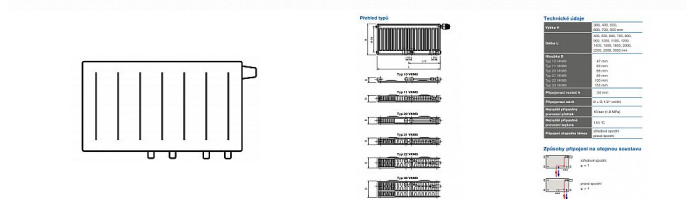

Korado RADIK VKM8 21-500x400

» Ohřev vody, topení » Radiátory » Radik VKM8

Popis

Model RADIK VKM8 je deskové otopné těleso v provedení VENTIL KOMPAKT, které umožňuje spodní středové nebo pravé spodní připojení na otopnou soustavu. Typy 20, 21, 22 a 33 mají jednotnou vzdálenost spodního středového připojení od stěny. Ze zadní strany jsou přivařeny dvě horní a dolní příchytky, otopná tělesa o délce 1800 mm a delší mají navařených šest příchytek. Desková otopná tělesa RADIK VKM8 jsou svou konstrukcí určena pro moderně řešené otopné soustavy s nuceným oběhem teplotnosné látky a h

Kód produktu 41477

EAN 8592651230681

Deskové otopné těleso se spodním středovým nebo spodním pravým připojením.

Dostupnost na hlavním skladě: skladem

Parametry

Výrobce Korado