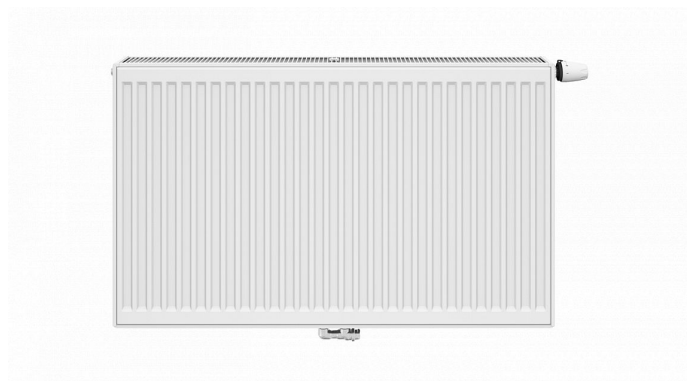

Korado RADIK VKM8 20-700x600

» Ohřev vody, topení » Radiátory » Radik VKM8

Popis

Model RADIK VKM8 je deskové otopné těleso v provedení VENTIL KOMPAKT, které umožňuje spodní středové nebo pravé spodní připojení na otopnou soustavu. Typy 20, 21, 22 a 33 mají jednotnou vzdálenost spodního středového připojení od stěny. Ze zadní strany jsou přivařeny dvě horní a dolní příchytky, otopná tělesa o délce 1800 mm a delší mají navařených šest příchytek. Desková otopná tělesa RADIK VKM8 jsou svou konstrukcí určena pro moderně řešené otopné soustavy s nuceným oběhem teplotnosné látky a horizontálně vedeným rozvodným potrubím pod otopným tělesem v podlaze, ve stěně nebo po stěně zakryté lištou. Součástí dodávky jsou konzole k zavěšení radiátoru typ Z-U140. K radiátorům typu 10(47mm) jsou dodávány konzole Z-U141. Jiné typy konzolí nejsou součástí radiátoru a je nutné je doobjednat.

Kód produktu

617246

Deskové otopné těleso se spodním středovým nebo spodním pravým připojením.

Dostupnost na hlavním skladě:

skladem

Parametry

Výrobce

Korado