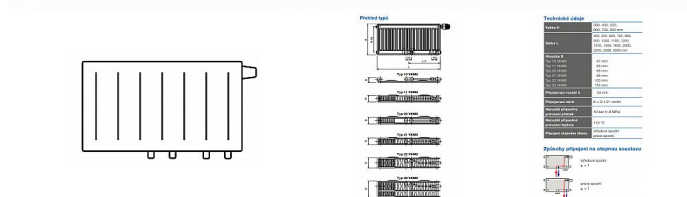

Korado RADIK VKM8 20-700x600

» Ohřev vody, topení » Radiátory » Radik VKM8

Popis

Model RADIK VKM8 je deskové otopné těleso v provedení VENTIL KOMPAKT, které umožňuje spodní středové nebo pravé spodní připojení na otopnou soustavu. Typy 20, 21, 22 a 33 mají jednotnou vzdálenost spodního středového připojení od stěny. Ze zadní strany jsou přivařeny dvě horní a dolní příchytky, otopná tělesa o délce 1800 mm a delší mají navařených šest příchytek. Desková otopná tělesa RADIK VKM8 jsou svou konstrukcí určena pro moderně řešené otopné soustavy s nuceným oběhem teplotnosné látky a horizontálně vedeným rozvodným potrubím pod otopným tělesem v podlaze, ve stěně nebo po stěně zakryté lištou. Součástí dodávky jsou konzole k zavěšení radiátoru typ Z-U140. K radiátorům typu 10(47mm) jsou dodávány konzole Z-U141. Jiné typy konzolí nejsou součástí radiátoru a je nutné je doobjednat.

Kód produktu

617246

Deskové otopné těleso se spodním středovým nebo spodním pravým připojením.

Dostupnost na hlavním skladě:

skladem

Parametry

Výrobce

Korado