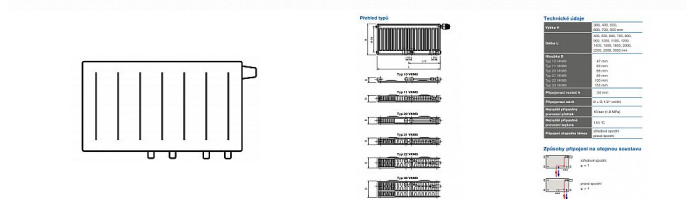

Korado RADIK VKM8 20-700x500

» Ohřev vody, topení » Radiátory » Radik VKM8

Popis

Model RADIK VKM8 je deskové otopné těleso v provedení VENTIL KOMPAKT, které umožňuje spodní středové nebo pravé spodní připojení na otopnou soustavu. Typy 20, 21, 22 a 33 mají jednotnou vzdálenost spodního středového připojení od stěny. Ze zadní strany jsou přivařeny dvě horní a dolní příchytky, otopná tělesa o délce 1800 mm a delší mají navařených šest příchyttek. Desková otopná tělesa RADIK VKM8 jsou svou konstrukcí určena pro moderně řešené otopné soustavy s nuceným oběhem teplonosné látky a horizontálně vedeným rozvodným potrubím pod otopným tělesem v podlaze, ve stěně nebo po stěně zakryté lištou. Součástí dodávky jsou konzole k zavěšení radiátoru typ Z-U140. K radiátorům typu 10(47mm) jsou dodávány konzole Z-U141. Jiné typy konzolí nejsou součástí radiátoru a je nutné je doobjednat.

Kód produktu

617245

Deskové otopné těleso se spodním středovým nebo spodním pravým připojením.

Dostupnost na hlavním skladě:

skladem

Parametry

Výrobce

Korado