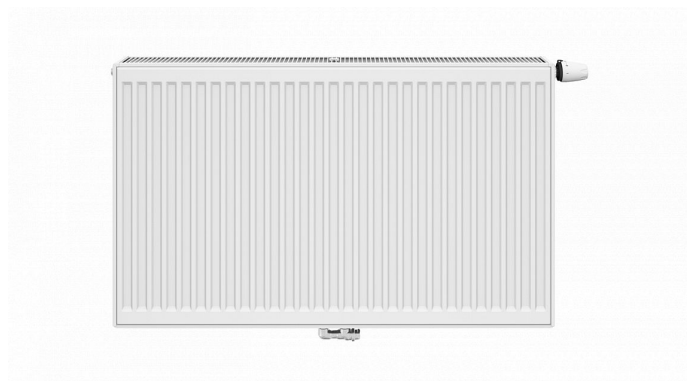

Korado RADIK VKM8 20-700x500

» Ohřev vody, topení » Radiátory » Radik VKM8

Popis

Model RADIK VKM8 je deskové otopné těleso v provedení VENTIL KOMPAKT, které umožňuje spodní středové nebo pravé spodní připojení na otopnou soustavu. Typy 20, 21, 22 a 33 mají jednotnou vzdálenost spodního středového připojení od stěny. Ze zadní strany jsou přivařeny dvě horní a dolní příchytky, otopná tělesa o délce 1800 mm a delší mají navařených šest příchyttek. Desková otopná tělesa RADIK VKM8 jsou svou konstrukcí určena pro moderně řešené otopné soustavy s nuceným oběhem teplonosné látky a horizontálně vedeným rozvodným potrubím pod otopným tělesem v podlaze, ve stěně nebo po stěně zakryté lištou. Součástí dodávky jsou konzole k zavěšení radiátoru typ Z-U140. K radiátorům typu 10(47mm) jsou dodávány konzole Z-U141. Jiné typy konzolí nejsou součástí radiátoru a je nutné je doobjednat.

Kód produktu

617245

Deskové otopné těleso se spodním středovým nebo spodním pravým připojením.

Dostupnost na hlavním skladě:

skladem

Parametry

Výrobce

Korado