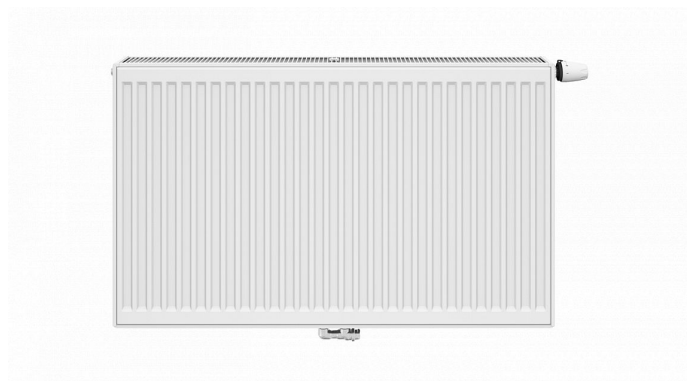

Korado RADIK VKM8 20-700x1400

» Ohřev vody, topení » Radiátory » Radik VKM8

Popis

Model RADIK VKM8 je deskové otopné těleso v provedení VENTIL KOMPAKT, které umožňuje spodní středové nebo pravé spodní připojení na otopnou soustavu. Typy 20, 21, 22 a 33 mají jednotnou vzdálenost spodního středového připojení od stěny. Ze zadní strany jsou přivařeny dvě horní a dolní příchytky, otopná tělesa o délce 1800 mm a delší mají navařených šest příchyttek. Desková otopná tělesa RADIK VKM8 jsou svou konstrukcí určena pro moderně řešené otopné soustavy s nuceným oběhem teplotnosné látky a horizontálně vedeným rozvodným potrubím pod otopným tělesem v podlaze, ve stěně nebo po stěně zakryté lištou. Součástí dodávky jsou konzole k zavěšení radiátoru typ Z-U140. K radiátorům typu 10(47mm) jsou dodávány konzole Z-U141. Jiné typy konzolí nejsou součástí radiátoru a je nutné je doobjednat.

Kód produktu

617253

Deskové otopné těleso se spodním středovým nebo spodním pravým připojením.

Dostupnost na hlavním skladě:

skladem

Parametry

Výrobce

Korado