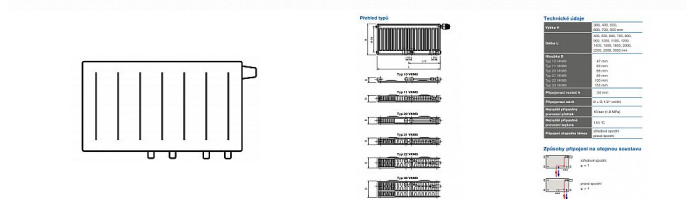

Korado RADIK VKM8 20-700x1400

» Ohřev vody, topení » Radiátory » Radik VKM8

Popis

Model RADIK VKM8 je deskové otopné těleso v provedení VENTIL KOMPAKT, které umožňuje spodní středové nebo pravé spodní připojení na otopnou soustavu. Typy 20, 21, 22 a 33 mají jednotnou vzdálenost spodního středového připojení od stěny. Ze zadní strany jsou přivařeny dvě horní a dolní příchytky, otopná tělesa o délce 1800 mm a delší mají navařených šest příchyttek. Desková otopná tělesa RADIK VKM8 jsou svou konstrukcí určena pro moderně řešené otopné soustavy s nuceným oběhem teplotnosné látky a horizontálně vedeným rozvodným potrubím pod otopným tělesem v podlaze, ve stěně nebo po stěně zakryté lištou. Součástí dodávky jsou konzole k zavěšení radiátoru typ Z-U140. K radiátorům typu 10(47mm) jsou dodávány konzole Z-U141. Jiné typy konzolí nejsou součástí radiátoru a je nutné je doobjednat.

Kód produktu

617253

Deskové otopné těleso se spodním středovým nebo spodním pravým připojením.

Dostupnost na hlavním skladě:

skladem

Parametry

Výrobce

Korado