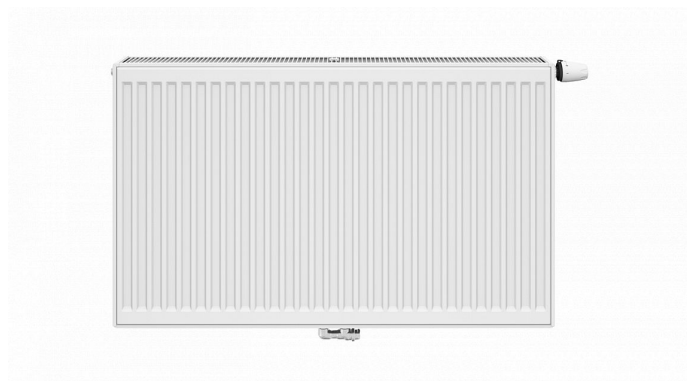

# Korado RADIK VKM8 20-600x2300

» Ohřev vody, topení » Radiátory » Radik VKM8

## Popis

Model RADIK VKM8 je deskové otopné těleso v provedení VENTIL KOMPAKT, které umožňuje spodní středové nebo pravé spodní připojení na otopnou soustavu. Typy 20, 21, 22 a 33 mají jednotnou vzdálenost spodního středového připojení od stěny. Ze zadní strany jsou přivařeny dvě horní a dolní příchytky, otopná tělesa o délce 1800 mm a delší mají navařených šest příchytek. Desková otopná tělesa RADIK VKM8 jsou svou konstrukcí určena pro moderně řešené otopné soustavy s nuceným oběhem teplonosné látky a horizontálně vedeným rozvodným potrubím pod otopným tělesem v podlaze, ve stěně nebo po stěně zakryté lištou. Součástí dodávky jsou konzole k zavěšení radiátoru typ Z-U140. K radiátorům typu 10(47mm) jsou dodávány konzole Z-U141. Jiné typy konzolí nejsou součástí radiátoru a je nutné je doobjednat.

Kód produktu

617243

Deskové otopné těleso se spodním středovým nebo spodním pravým připojením.

Dostupnost na hlavním skladě:

skladem