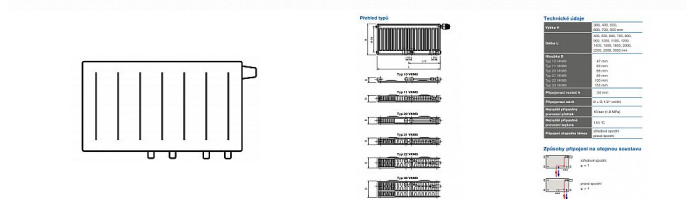

## Popis

Model RADIK VKM8 je deskové otopné těleso v provedení VENTIL KOMPAKT, které umožňuje spodní středové nebo pravé spodní připojení na otopnou soustavu. Typy 20, 21, 22 a 33 mají jednotnou vzdálenost spodního středového připojení od stěny. Ze zadní strany jsou přivařeny dvě horní a dolní příchytky, otopná tělesa o délce 1800 mm a delší mají navařených šest příchytek. Desková otopná tělesa RADIK VKM8 jsou svou konstrukcí určena pro moderně řešené otopné soustavy s nuceným oběhem teplonosné látky a horizontálně vedeným rozvodným potrubím pod otopným tělesem v podlaze, ve stěně nebo po stěně zakryté lištou. Součástí dodávky jsou konzole k zavěšení radiátoru typ Z-U140. K radiátorům typu 10(47mm) jsou dodávány konzole Z-U141. Jiné typy konzolí nejsou součástí radiátoru a je nutné je doobjednat.

Kód produktu

617243

Deskové otopné těleso se spodním středovým nebo spodním pravým připojením.

Dostupnost na hlavním skladě:

skladem