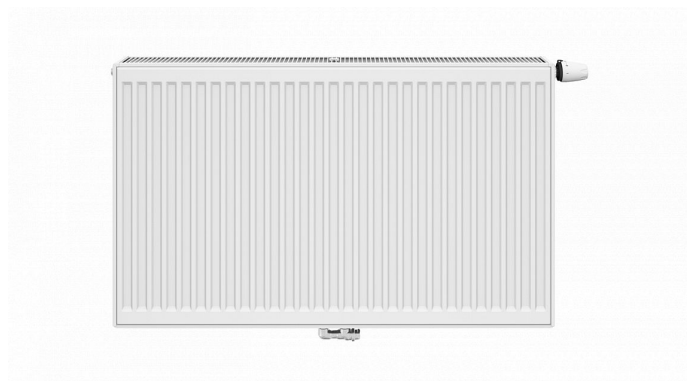

Korado RADIK VKM8 11-900x800

» Ohřev vody, topení » Radiátory » Radik VKM8

Popis

Model RADIK VKM8 je deskové otopné těleso v provedení VENTIL KOMPAKT, které umožňuje spodní středové nebo pravé spodní připojení na otopnou soustavu. Typy 20, 21, 22 a 33 mají jednotnou vzdálenost spodního středového připojení od stěny. Ze zadní strany jsou přivařeny dvě horní a dolní příchytky, otopná tělesa o délce 1800 mm a delší mají navařených šest příchytek. Desková otopná tělesa RADIK VKM8 jsou svou konstrukcí určena pro moderně řešené otopné soustavy s nuceným oběhem teplotnosné látky a horizontálně vedeným rozvodným potrubím pod otopným tělesem v podlaze, ve stěně nebo po stěně zakryté lištou. Součástí dodávky jsou konzole k zavěšení radiátoru typ Z-U140. K radiátorům typu 10(47mm) jsou dodávány konzole Z-U141. Jiné typy konzolí nejsou součástí radiátoru a je nutné je doobjednat.

Kód produktu

617210

Deskové otopné těleso se spodním středovým nebo spodním pravým připojením.

Dostupnost na hlavním skladě:

skladem

Parametry

Výrobce

Korado