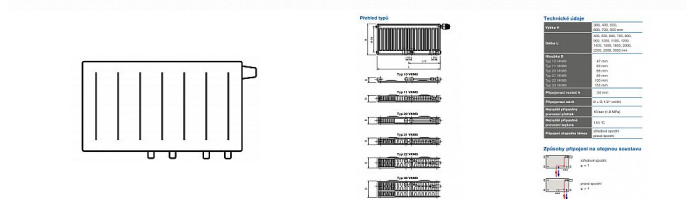

Korado RADIK VKM8 11-900x800

» Ohřev vody, topení » Radiátory » Radik VKM8

Popis

Model RADIK VKM8 je deskové otopné těleso v provedení VENTIL KOMPAKT, které umožňuje spodní středové nebo pravé spodní připojení na otopnou soustavu. Typy 20, 21, 22 a 33 mají jednotnou vzdálenost spodního středového připojení od stěny. Ze zadní strany jsou přivařeny dvě horní a dolní příchytky, otopná tělesa o délce 1800 mm a delší mají navařených šest příchytek. Desková otopná tělesa RADIK VKM8 jsou svou konstrukcí určena pro moderně řešené otopné soustavy s nuceným oběhem teplotnosné látky a horizontálně vedeným rozvodným potrubím pod otopným tělesem v podlaze, ve stěně nebo po stěně zakryté lištou. Součástí dodávky jsou konzole k zavěšení radiátoru typ Z-U140. K radiátorům typu 10(47mm) jsou dodávány konzole Z-U141. Jiné typy konzolí nejsou součástí radiátoru a je nutné je doobjednat.

Kód produktu

617210

Deskové otopné těleso se spodním středovým nebo spodním pravým připojením.

Dostupnost na hlavním skladě:

skladem

Parametry

Výrobce

Korado