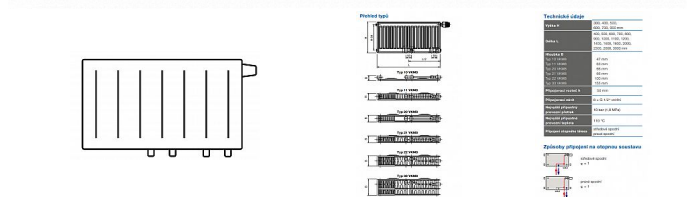

## Popis

Model RADIK VKM8 je deskové otopné těleso v provedení VENTIL KOMPAKT, které umožňuje spodní středové nebo pravé spodní připojení na otopnou soustavu. Typy 20, 21, 22 a 33 mají jednotnou vzdálenost spodního středového připojení od stěny. Ze zadní strany jsou přivařeny dvě horní a dolní příchytky, otopná tělesa o délce 1800 mm a delší mají navařených šest příchytek. Desková otopná tělesa RADIK VKM8 jsou svou konstrukcí určena pro moderně řešené otopné soustavy s nuceným oběhem teplotnosné látky a horizontálně vedeným rozvodným potrubím pod otopným tělesem v podlaze, ve stěně nebo po stěně zakryté lištou. Součástí dodávky jsou konzole k zavěšení radiátoru typ Z-U140. K radiátorům typu 10(47mm) jsou dodávány konzole Z-U141. Jiné typy konzolí nejsou součástí radiátoru a je nutné je doobjednat.

Kód produktu

617169

EAN

8592651228862

Deskové otopné těleso se spodním středovým nebo spodním pravým připojením.

Dostupnost na hlavním skladě:

skladem