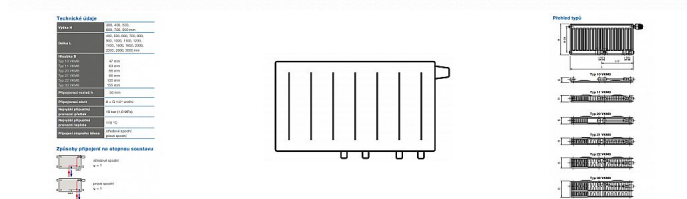

Korado RADIK VKM8 11-400x600

» Ohřev vody, topení » Radiátory » Radik VKM8

Kód produktu

617154

Deskové otopné těleso se spodním středovým nebo spodním pravým připojením.

Dostupnost na hlavním skladě:

skladem

Popis

Model RADIK VKM8 je deskové otopné těleso v provedení VENTIL KOMPAKT, které umožňuje spodní středové nebo pravé spodní připojení na otopnou soustavu. Typy 20, 21, 22 a 33 mají jednotnou vzdálenost spodního středového připojení od stěny. Ze zadní strany jsou přivařeny dvě horní a dolní příchytky, otopná tělesa o délce 1800 mm a delší mají navařených šest příchytek. Desková otopná tělesa RADIK VKM8 jsou svou konstrukcí určena pro moderně řešené otopné soustavy s nuceným oběhem teplotnosné látky a horizontálně vedeným rozvodným potrubím pod otopným tělesem v podlaze, ve stěně nebo po stěně zakryté lištou. Součástí dodávky jsou konzole k zavěšení radiátoru typ Z-U140. K radiátorům typu 10(47mm) jsou dodávány konzole Z-U141. Jiné typy konzolí nejsou součástí radiátoru a je nutné je doobjednat.