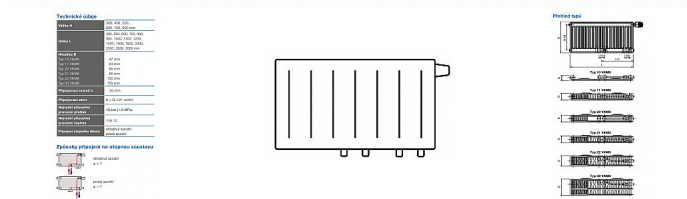

Korado RADIK VKM8 11-400x600

» Ohřev vody, topení » Radiátory » Radik VKM8

Popis

Model RADIK VKM8 je deskové otopné těleso v provedení VENTIL KOMPAKT, které umožňuje spodní středové nebo pravé spodní připojení na otopnou soustavu. Typy 20, 21, 22 a 33 mají jednotnou vzdálenost spodního středového připojení od stěny. Ze zadní strany jsou přivařeny dvě horní a dolní příchytky, otopná tělesa o délce 1800 mm a delší mají navařených šest příchyttek. Desková otopná tělesa RADIK VKM8 jsou svou konstrukcí určena pro moderně řešené otopné soustavy s nuceným oběhem teplotnosné látky a horizontálně vedeným rozvodným potrubím pod otopným tělesem v podlaze, ve stěně nebo po stěně zakryté lištou. Součástí dodávky jsou konzole k zavěšení radiátoru typ Z-U140. K radiátorům typu 10(47mm) jsou dodávány konzole Z-U141. Jiné typy konzolí nejsou součástí radiátoru a je nutné je doobjednat.

Kód produktu

617154

Deskové otopné těleso se spodním středovým nebo spodním pravým připojením.

Dostupnost na hlavním skladě:

skladem

Parametry

Výrobce

Korado