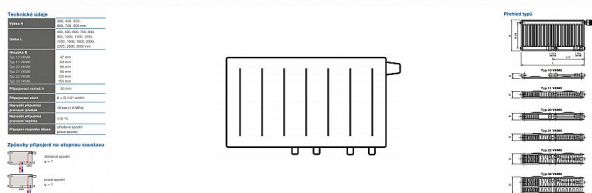

Korado RADIK VKM8 11-400x600

» Ohřev vody, topení » Radiátory » Radik VKM8

Kód produktu

617154

Deskové otopné těleso se spodním středovým nebo spodním pravým připojením.

Dostupnost na hlavním skladě:

skladem

Popis

Model RADIK VKM8 je deskové otopné těleso v provedení VENTIL KOMPAKT, které umožňuje spodní středové nebo pravé spodní připojení na otopnou soustavu. Typy 20, 21, 22 a 33 mají jednotnou vzdálenost spodního středového připojení od stěny. Ze zadní strany jsou přivařeny dvě horní a dolní příchytky, otopná tělesa o délce 1800 mm a delší mají navařených šest příchyttek. Desková otopná tělesa RADIK VKM8 jsou svou konstrukcí určena pro moderně řešené otopné soustavy s nuceným oběhem teplotnosné látky a horizontálně vedeným rozvodným potrubím pod otopným tělesem v podlaze, ve stěně nebo po stěně zakryté lištou. Součástí dodávky jsou konzole k zavěšení radiátoru typ Z-U140. K radiátorům typu 10(47mm) jsou dodávány konzole Z-U141. Jiné typy konzolí nejsou součástí radiátoru a je nutné je doobjednat.