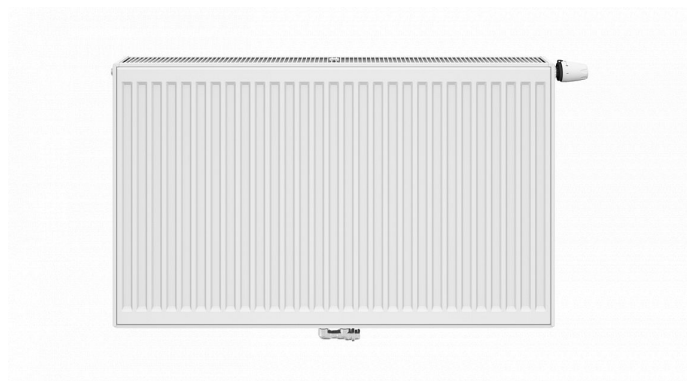

Korado RADIK VKM8 11-400x2000

» Ohřev vody, topení » Radiátory » Radik VKM8

Popis

Model RADIK VKM8 je deskové otopné těleso v provedení VENTIL KOMPAKT, které umožňuje spodní středové nebo pravé spodní připojení na otopnou soustavu. Typy 20, 21, 22 a 33 mají jednotnou vzdálenost spodního středového připojení od stěny. Ze zadní strany jsou přivařeny dvě horní a dolní příchytky, otopná tělesa o délce 1800 mm a delší mají navařených šest příchytek. Desková otopná tělesa RADIK VKM8 jsou svou konstrukcí určena pro moderně řešené otopné soustavy s nuceným oběhem teplotnosné látky a horizontálně vedeným rozvodným potrubím pod otopným tělesem v podlaze, ve stěně nebo po stěně zakryté lištou. Součástí dodávky jsou konzole k zavěšení radiátoru typ Z-U140. K radiátorům typu 10(47mm) jsou dodávány konzole Z-U141. Jiné typy konzolí nejsou součástí radiátoru a je nutné je doobjednat.

Kód produktu

617164

Deskové otopné těleso se spodním středovým nebo spodním pravým připojením.

Dostupnost na hlavním skladě:

skladem

Parametry

Výrobce

Korado