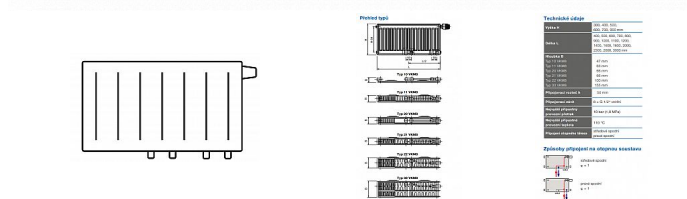

Korado RADIK VKM8 11-400x2000

» Ohřev vody, topení » Radiátory » Radik VKM8

Popis

Model RADIK VKM8 je deskové otopné těleso v provedení VENTIL KOMPAKT, které umožňuje spodní středové nebo pravé spodní připojení na otopnou soustavu. Typy 20, 21, 22 a 33 mají jednotnou vzdálenost spodního středového připojení od stěny. Ze zadní strany jsou přivařeny dvě horní a dolní příchytky, otopná tělesa o délce 1800 mm a delší mají navařených šest příchytek. Desková otopná tělesa RADIK VKM8 jsou svou konstrukcí určena pro moderně řešené otopné soustavy s nuceným oběhem teplotnosné látky a horizontálně vedeným rozvodným potrubím pod otopným tělesem v podlaze, ve stěně nebo po stěně zakryté lištou. Součástí dodávky jsou konzole k zavěšení radiátoru typ Z-U140. K radiátorům typu 10(47mm) jsou dodávány konzole Z-U141. Jiné typy konzolí nejsou součástí radiátoru a je nutné je doobjednat.

Kód produktu

617164

Deskové otopné těleso se spodním středovým nebo spodním pravým připojením.

Dostupnost na hlavním skladě:

skladem

Parametry

Výrobce

Korado