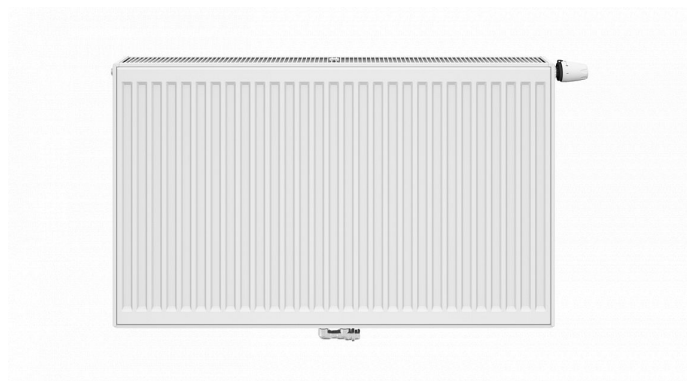

# Korado RADIK VKM8 10-600x2000

» Ohřev vody, topení » Radiátory » Radik VKM8

## Popis

Model RADIK VKM8 je deskové otopné těleso v provedení VENTIL KOMPAKT, které umožňuje spodní středové nebo pravé spodní připojení na otopnou soustavu. Typy 20, 21, 22 a 33 mají jednotnou vzdálenost spodního středového připojení od stěny. Ze zadní strany jsou přivařeny dvě horní a dolní příchytky, otopná tělesa o délce 1800 mm a delší mají navařených šest příchyttek. Desková otopná tělesa RADIK VKM8 jsou svou konstrukcí určena pro moderně řešené otopné soustavy s nuceným oběhem teplotnosné látky a horizontálně vedeným rozvodným potrubím pod otopným tělesem v podlaze, ve stěně nebo po stěně zakryté lištou. Součástí dodávky jsou konzole k zavěšení radiátoru typ Z-U140. K radiátorům typu 10(47mm) jsou dodávány konzole Z-U141. Jiné typy konzolí nejsou součástí radiátoru a je nutné je doobjednat.

Kód produktu

617118

Deskové otopné těleso se spodním středovým nebo spodním pravým připojením.

Dostupnost na hlavním skladě:

skladem