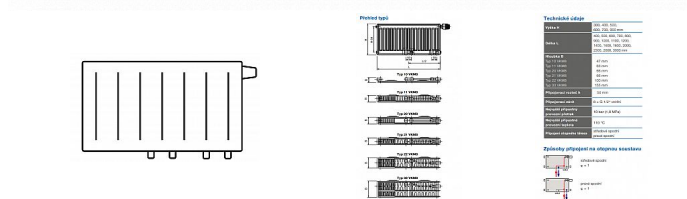

## Popis

Model RADIK VKM8 je deskové otopné těleso v provedení VENTIL KOMPAKT, které umožňuje spodní středové nebo pravé spodní připojení na otopnou soustavu. Typy 20, 21, 22 a 33 mají jednotnou vzdálenost spodního středového připojení od stěny. Ze zadní strany jsou přivařeny dvě horní a dolní příchytky, otopná tělesa o délce 1800 mm a delší mají navařených šest příchyttek. Desková otopná tělesa RADIK VKM8 jsou svou konstrukcí určena pro moderně řešené otopné soustavy s nuceným oběhem teplotnosné látky a horizontálně vedeným rozvodným potrubím pod otopným tělesem v podlaze, ve stěně nebo po stěně zakryté lištou. Součástí dodávky jsou konzole k zavěšení radiátoru typ Z-U140. K radiátorům typu 10(47mm) jsou dodávány konzole Z-U141. Jiné typy konzolí nejsou součástí radiátoru a je nutné je doobjednat.

Kód produktu

617118

Deskové otopné těleso se spodním středovým nebo spodním pravým připojením.

Dostupnost na hlavním skladě:

skladem