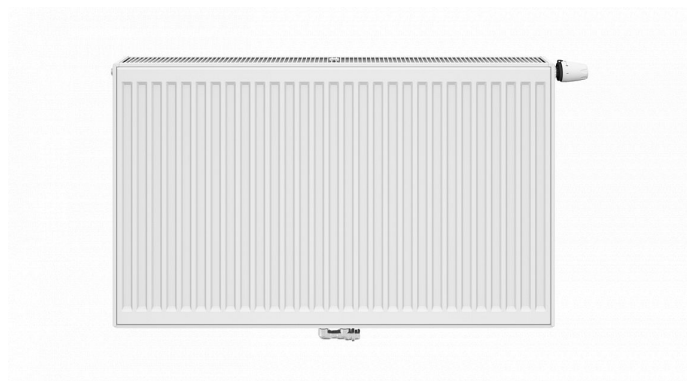

# Korado RADIK VKM8 10-600x1400

» Ohřev vody, topení » Radiátory » Radik VKM8

## Popis

Model RADIK VKM8 je deskové otopné těleso v provedení VENTIL KOMPAKT, které umožňuje spodní středové nebo pravé spodní připojení na otopnou soustavu. Typy 20, 21, 22 a 33 mají jednotnou vzdálenost spodního středového připojení od stěny. Ze zadní strany jsou přivařeny dvě horní a dolní příchytky, otopná tělesa o délce 1800 mm a delší mají navařených šest příchytek. Desková otopná tělesa RADIK VKM8 jsou svou konstrukcí určena pro moderně řešené otopné soustavy s nuceným oběhem teplotnosné látky a horizontálně vedeným rozvodným potrubím pod otopným tělesem v podlaze, ve stěně nebo po stěně zakryté lištou. Součástí dodávky jsou konzole k zavěšení radiátoru typ Z-U140. K radiátorům typu 10(47mm) jsou dodávány konzole Z-U141. Jiné typy konzolí nejsou součástí radiátoru a je nutné je doobjednat.

Kód produktu

617114

Deskové otopné těleso se spodním středovým nebo spodním pravým připojením.

Dostupnost na hlavním skladě:

skladem