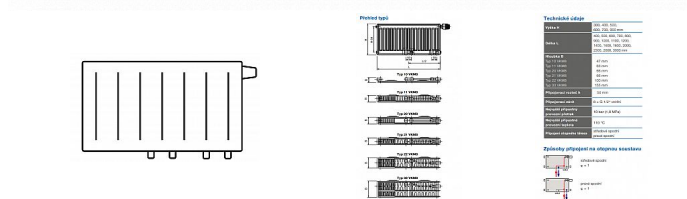

## Popis

Model RADIK VKM8 je deskové otopné těleso v provedení VENTIL KOMPAKT, které umožňuje spodní středové nebo pravé spodní připojení na otopnou soustavu. Typy 20, 21, 22 a 33 mají jednotnou vzdálenost spodního středového připojení od stěny. Ze zadní strany jsou přivařeny dvě horní a dolní příchytky, otopná tělesa o délce 1800 mm a delší mají navařených šest příchytek. Desková otopná tělesa RADIK VKM8 jsou svou konstrukcí určena pro moderně řešené otopné soustavy s nuceným oběhem teplotnosné látky a horizontálně vedeným rozvodným potrubím pod otopným tělesem v podlaze, ve stěně nebo po stěně zakryté lištou. Součástí dodávky jsou konzole k zavěšení radiátoru typ Z-U140. K radiátorům typu 10(47mm) jsou dodávány konzole Z-U141. Jiné typy konzolí nejsou součástí radiátoru a je nutné je doobjednat.

Kód produktu

617114

Deskové otopné těleso se spodním středovým nebo spodním pravým připojením.

Dostupnost na hlavním skladě:

skladem