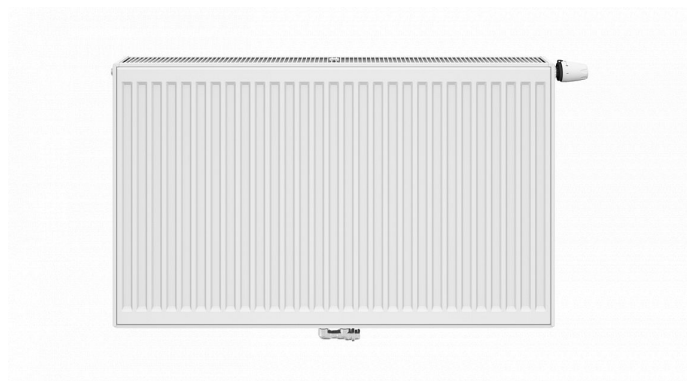

Korado RADIK VKM8 10-600x1200

» Ohřev vody, topení » Radiátory » Radik VKM8

Popis

Model RADIK VKM8 je deskové otopné těleso v provedení VENTIL KOMPAKT, které umožňuje spodní středové nebo pravé spodní připojení na otopnou soustavu. Typy 20, 21, 22 a 33 mají jednotnou vzdálenost spodního středového připojení od stěny. Ze zadní strany jsou přivařeny dvě horní a dolní příchytky, otopná tělesa o délce 1800 mm a delší mají navařených šest příchyttek. Desková otopná tělesa RADIK VKM8 jsou svou konstrukcí určena pro moderně řešené otopné soustavy s nuceným oběhem teplotnosné látky a horizontálně vedeným rozvodným potrubím pod otopným tělesem v podlaze, ve stěně nebo po stěně zakryté lištou. Součástí dodávky jsou konzole k zavěšení radiátoru typ Z-U140. K radiátorům typu 10(47mm) jsou dodávány konzole Z-U141. Jiné typy konzolí nejsou součástí radiátoru a je nutné je doobjednat.

Kód produktu

617113

Deskové otopné těleso se spodním středovým nebo spodním pravým připojením.

Dostupnost na hlavním skladě:

skladem

Parametry

Výrobce

Korado