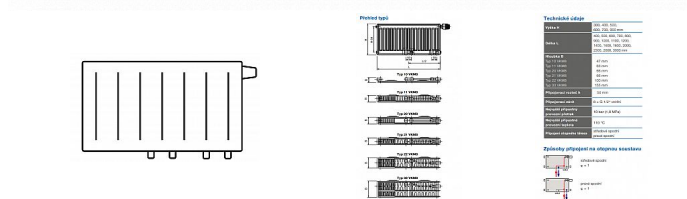

Korado RADIK VKM8 10-600x1200

» Ohřev vody, topení » Radiátory » Radik VKM8

Popis

Model RADIK VKM8 je deskové otopné těleso v provedení VENTIL KOMPAKT, které umožňuje spodní středové nebo pravé spodní připojení na otopnou soustavu. Typy 20, 21, 22 a 33 mají jednotnou vzdálenost spodního středového připojení od stěny. Ze zadní strany jsou přivařeny dvě horní a dolní příchytky, otopná tělesa o délce 1800 mm a delší mají navařených šest příchyttek. Desková otopná tělesa RADIK VKM8 jsou svou konstrukcí určena pro moderně řešené otopné soustavy s nuceným oběhem teplotnosné látky a horizontálně vedeným rozvodným potrubím pod otopným tělesem v podlaze, ve stěně nebo po stěně zakryté lištou. Součástí dodávky jsou konzole k zavěšení radiátoru typ Z-U140. K radiátorům typu 10(47mm) jsou dodávány konzole Z-U141. Jiné typy konzolí nejsou součástí radiátoru a je nutné je doobjednat.

Kód produktu

617113

Deskové otopné těleso se spodním středovým nebo spodním pravým připojením.

Dostupnost na hlavním skladě:

skladem

Parametry

Výrobce

Korado