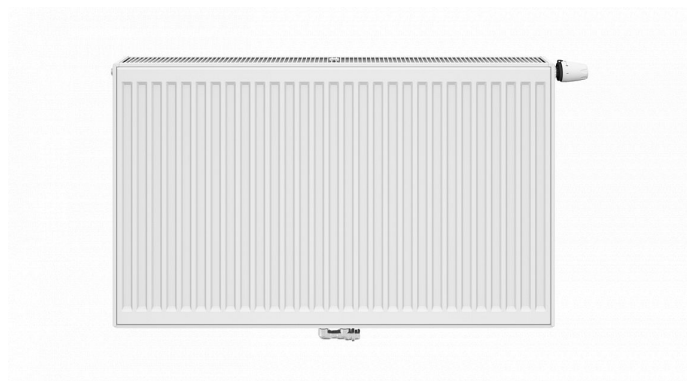

# Korado RADIK VKM8 10-600x1000

» Ohřev vody, topení » Radiátory » Radik VKM8

## Popis

Model RADIK VKM8 je deskové otopné těleso v provedení VENTIL KOMPAKT, které umožňuje spodní středové nebo pravé spodní připojení na otopnou soustavu. Typy 20, 21, 22 a 33 mají jednotnou vzdálenost spodního středového připojení od stěny. Ze zadní strany jsou přivařeny dvě horní a dolní příchytky, otopná tělesa o délce 1800 mm a delší mají navařených šest příchyttek. Desková otopná tělesa RADIK VKM8 jsou svou konstrukcí určena pro moderně řešené otopné soustavy s nuceným oběhem teplotnosné látky a horizontálně vedeným rozvodným potrubím pod otopným tělesem v podlaze, ve stěně nebo po stěně zakryté lištou. Součástí dodávky jsou konzole k zavěšení radiátoru typ Z-U140. K radiátorům typu 10(47mm) jsou dodávány konzole Z-U141. Jiné typy konzolí nejsou součástí radiátoru a je nutné je doobjednat.

Kód produktu

617111

Deskové otopné těleso se spodním středovým nebo spodním pravým připojením.

Dostupnost na hlavním skladě:

skladem