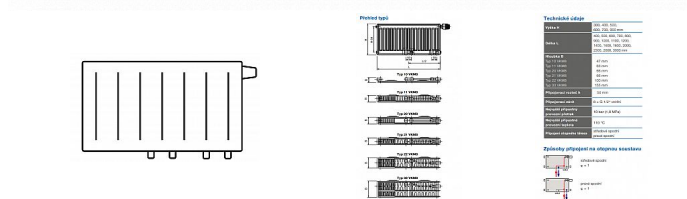

## Popis

Model RADIK VKM8 je deskové otopné těleso v provedení VENTIL KOMPAKT, které umožňuje spodní středové nebo pravé spodní připojení na otopnou soustavu. Typy 20, 21, 22 a 33 mají jednotnou vzdálenost spodního středového připojení od stěny. Ze zadní strany jsou přivařeny dvě horní a dolní příchytky, otopná tělesa o délce 1800 mm a delší mají navařených šest příchyttek. Desková otopná tělesa RADIK VKM8 jsou svou konstrukcí určena pro moderně řešené otopné soustavy s nuceným oběhem teplotnosné látky a horizontálně vedeným rozvodným potrubím pod otopným tělesem v podlaze, ve stěně nebo po stěně zakryté lištou. Součástí dodávky jsou konzole k zavěšení radiátoru typ Z-U140. K radiátorům typu 10(47mm) jsou dodávány konzole Z-U141. Jiné typy konzolí nejsou součástí radiátoru a je nutné je doobjednat.

Kód produktu

617111

Deskové otopné těleso se spodním středovým nebo spodním pravým připojením.

Dostupnost na hlavním skladě:

skladem