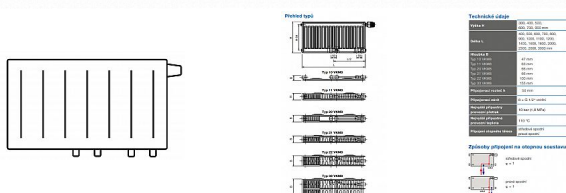

Korado RADIK VKM8 10-500x700

» Ohřev vody, topení » Radiátory » Radik VKM8

Popis

Model RADIK VKM8 je deskové otopné těleso v provedení VENTIL KOMPAKT, které umožňuje spodní středové nebo pravé spodní připojení na otopnou soustavu. Typy 20, 21, 22 a 33 mají jednotnou vzdálenost spodního středového připojení od stěny. Ze zadní strany jsou přivařeny dvě horní a dolní příchytky, otopná tělesa o délce 1800 mm a delší mají navařených šest příchytek. Desková otopná tělesa RADIK VKM8 jsou svou konstrukcí určena pro moderně řešené otopné soustavy s nuceným oběhem teplotnosné látky a horizontálně vedeným rozvodným potrubím pod otopným tělesem v podlaze, ve stěně nebo po stěně zakryté lištou. Součástí dodávky jsou konzole k zavěšení radiátoru typ Z-U140. K radiátorům typu 10(47mm) jsou dodávány konzole Z-U141. Jiné typy konzolí nejsou součástí radiátoru a je nutné je doobjednat.

Kód produktu

617095

EAN

8592651227896

Deskové otopné těleso se spodním středovým nebo spodním pravým připojením.

Dostupnost na hlavním skladě:

skladem

Parametry