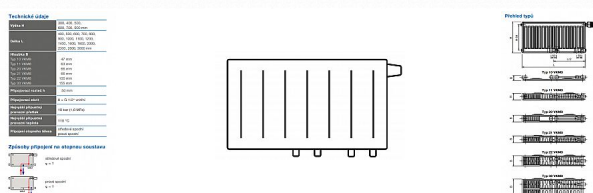

Korado RADIK VKM8 10-500x600

» Ohřev vody, topení » Radiátory » Radik VKM8

Popis

Model RADIK VKM8 je deskové otopné těleso v provedení VENTIL KOMPAKT, které umožňuje spodní středové nebo pravé spodní připojení na otopnou soustavu. Typy 20, 21, 22 a 33 mají jednotnou vzdálenost spodního středového připojení od stěny. Ze zadní strany jsou přivařeny dvě horní a dolní příchytky, otopná tělesa o délce 1800 mm a delší mají navařených šest příchytek. Desková otopná tělesa RADIK VKM8 jsou svou konstrukcí určena pro moderně řešené otopné soustavy s nuceným oběhem teplotnosné látky a horizontálně vedeným rozvodným potrubím pod otopným tělesem v podlaze, ve stěně nebo po stěně zakryté lištou. Součástí dodávky jsou konzole k zavěšení radiátoru typ Z-U140. K radiátorům typu 10(47mm) jsou dodávány konzole Z-U141. Jiné typy konzolí nejsou součástí radiátoru a je nutné je doobjednat.

Kód produktu

617094

EAN

8592651227889

Deskové otopné těleso se spodním středovým nebo spodním pravým připojením.

Dostupnost na hlavním skladě:

skladem

Parametry