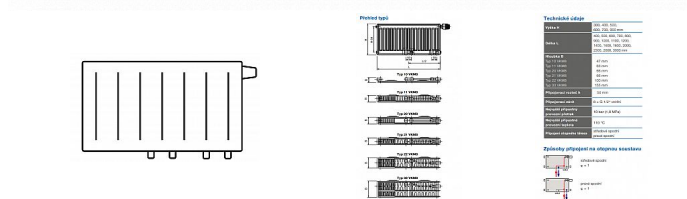

## Popis

Model RADIK VKM8 je deskové otopné těleso v provedení VENTIL KOMPAKT, které umožňuje spodní středové nebo pravé spodní připojení na otopnou soustavu. Typy 20, 21, 22 a 33 mají jednotnou vzdálenost spodního středového připojení od stěny. Ze zadní strany jsou přivařeny dvě horní a dolní příchytky, otopná tělesa o délce 1800 mm a delší mají navařených šest příchyttek. Desková otopná tělesa RADIK VKM8 jsou svou konstrukcí určena pro moderně řešené otopné soustavy s nuceným oběhem teplotnosné látky a horizontálně vedeným rozvodným potrubím pod otopným tělesem v podlaze, ve stěně nebo po stěně zakryté lištou. Součástí dodávky jsou konzole k zavěšení radiátoru typ Z-U140. K radiátorům typu 10(47mm) jsou dodávány konzole Z-U141. Jiné typy konzolí nejsou součástí radiátoru a je nutné je doobjednat.

Kód produktu

617104

Deskové otopné těleso se spodním středovým nebo spodním pravým připojením.

Dostupnost na hlavním skladě:

skladem