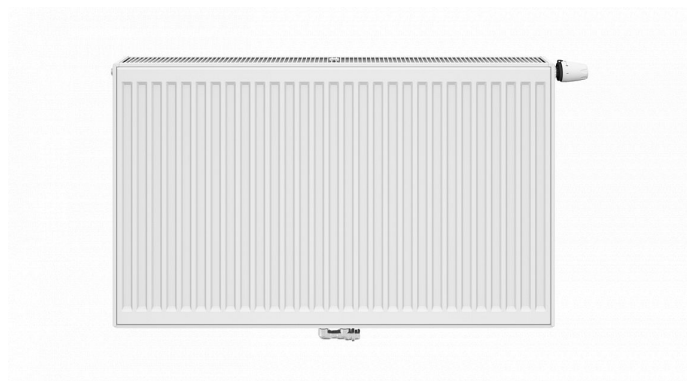

# Korado RADIK VKM8 10-500x2000

» Ohřev vody, topení » Radiátory » Radik VKM8

## Popis

Model RADIK VKM8 je deskové otopné těleso v provedení VENTIL KOMPAKT, které umožňuje spodní středové nebo pravé spodní připojení na otopnou soustavu. Typy 20, 21, 22 a 33 mají jednotnou vzdálenost spodního středového připojení od stěny. Ze zadní strany jsou přivařeny dvě horní a dolní příchytky, otopná tělesa o délce 1800 mm a delší mají navařených šest příchyttek. Desková otopná tělesa RADIK VKM8 jsou svou konstrukcí určena pro moderně řešené otopné soustavy s nuceným oběhem teplotnosné látky a horizontálně vedeným rozvodným potrubím pod otopným tělesem v podlaze, ve stěně nebo po stěně zakryté lištou. Součástí dodávky jsou konzole k zavěšení radiátoru typ Z-U140. K radiátorům typu 10(47mm) jsou dodávány konzole Z-U141. Jiné typy konzolí nejsou součástí radiátoru a je nutné je doobjednat.

Kód produktu

617104

Deskové otopné těleso se spodním středovým nebo spodním pravým připojením.

Dostupnost na hlavním skladě:

skladem