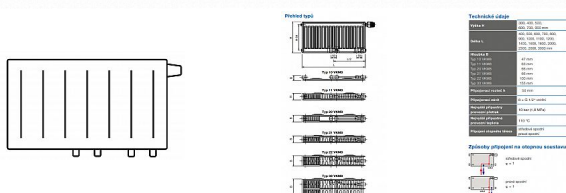

## Popis

Model RADIK VKM8 je deskové otopné těleso v provedení VENTIL KOMPAKT, které umožňuje spodní středové nebo pravé spodní připojení na otopnou soustavu. Typy 20, 21, 22 a 33 mají jednotnou vzdálenost spodního středového připojení od stěny. Ze zadní strany jsou přivařeny dvě horní a dolní příchytky, otopná tělesa o délce 1800 mm a delší mají navařených šest příchytek. Desková otopná tělesa RADIK VKM8 jsou svou konstrukcí určena pro moderně řešené otopné soustavy s nuceným oběhem teplotnosné látky a horizontálně vedeným rozvodným potrubím pod otopným tělesem v podlaze, ve stěně nebo po stěně zakryté lištou. Součástí dodávky jsou konzole k zavěšení radiátoru typ Z-U140. K radiátorům typu 10(47mm) jsou dodávány konzole Z-U141. Jiné typy konzolí nejsou součástí radiátoru a je nutné je doobjednat.

Kód produktu

617091

EAN

8592651227728

Deskové otopné těleso se spodním středovým nebo spodním pravým připojením.

Dostupnost na hlavním skladě:

skladem