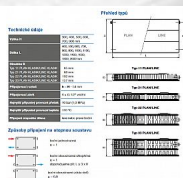

Korado RADIK PLAN KLASIK 22-900x600

» Ohřev vody, topení » Radiátory » Radik Klasik

Kód produktu	35319
EAN	8592651024549

Model RADIK PLAN KLASIK (RADIK LINE KLASIK) je deskové otopné těleso v provedení KLASIK a v provedení PLAN (LINE), které umožňuje levé nebo pravé boční připojení na rozvod otopné soustavy. Svou konstrukcí jsou určena pro otopné soustavy s nuceným nebo samotížným oběhem. Ze zadní strany jsou přivařeny dvě horní a dolní příchytky, otopná tělesa o délce 1800 mm a delší mají navařených šest příchyttek