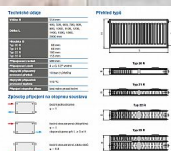

# Korado RADIK KLASIK-R 33-554x800

» Ohřev vody, topení » Radiátory » Radik Klasik - R (Rekonstrukce)

Kód produktu

2242

EAN

8590822734143

Model RADIK KLASIK - R je deskové otopné těleso v provedení KLASIK upravené pro rychlou náhradu článkových litinových nebo ocelových radiátorů s přípojovací roztečí 500 mm. Výška H = 554 mm zaručuje jeho bezproblémovou montáž na místo starého radiátoru. Umožňuje levé nebo pravé boční připojení na rozvod otopné soustavy a konstrukcí je určeno pro otopné soustavy s nuceným nebo samotížným oběhem. Ze zadní strany jsou přivařeny dvě horní a dolní příchytky, otopná tělesa o délce 1800 mm a delší mají navařených šest příchytek.