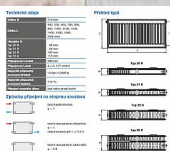

# Korado RADIK KLASIK-R 33-554x1400

» Ohřev vody, topení » Radiátory » Radik Klasik - R (Rekonstrukce)

Kód produktu

9903

EAN

8590822734242

Model RADIK KLASIK - R je deskové otopné těleso v provedení KLASIK upravené pro rychlou náhradu článkových litinových nebo ocelových radiátorů s přípojovací roztečí 500 mm. Výška H = 554 mm zaručuje jeho bezproblémovou montáž na místo starého radiátoru. Umožňuje levé nebo pravé boční připojení na rozvod otopné soustavy a konstrukcí je určeno pro otopné soustavy s nuceným nebo samotížným oběhem. Ze zadní strany jsou přivařeny dvě horní a dolní příchytky, otopná tělesa o délce 1800 mm a de