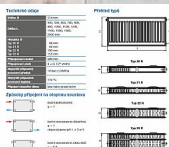

Korado RADIK KLASIK-R 33-554x1100

» Ohřev vody, topení » Radiátory » Radik Klasik - R (Rekonstrukce)

Kód produktu

7122

EAN

8590822734204

Model RADIK KLASIK - R je deskové otopné těleso v provedení KLASIK upravené pro rychlou náhradu článkových litinových nebo ocelových radiátorů s přípojovací roztečí 500 mm. Výška H = 554 mm zaručuje jeho bezproblémovou montáž na místo starého radiátoru. Umožňuje levé nebo pravé boční připojení na rozvod otopné soustavy a konstrukcí je určeno pro otopné soustavy s nuceným nebo samotížným oběhem. Ze zadní strany jsou přivařeny dvě horní a dolní příchytky, otopná tělesa o délce 1800 mm a de

Dostupnost na hlavním skladě:

skladem

Parametry

Výrobce

Korado