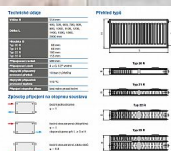

Korado RADIK KLASIK-R 33-554x1000

» Ohřev vody, topení » Radiátory » Radik Klasik - R (Rekonstrukce)

Kód produktu

17891

EAN

8590822734181

Model RADIK KLASIK - R je deskové otopné těleso v provedení KLASIK upravené pro rychlou náhradu článkových litinových nebo ocelových radiátorů s přípojovací roztečí 500 mm. Výška H = 554 mm zaručuje jeho bezproblémovou montáž na místo starého radiátoru. Umožňuje levé nebo pravé boční připojení na rozvod otopné soustavy a konstrukcí je určeno pro otopné soustavy s nuceným nebo samotížným oběhem. Ze zadní strany jsou přivařeny dvě horní a dolní příchytky, otopná tělesa o délce 1800 mm a delší mají navařených šest příchytek.

Dostupnost na hlavním skladě:

skladem

Parametry

Výrobce

Korado