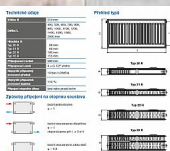

# Korado RADIK KLASIK-R 22-554x2000

» Ohřev vody, topení » Radiátory » Radik Klasik - R (Rekonstrukce)

Kód produktu

10788

EAN

8590822733702

Model RADIK KLASIK - R je deskové otopné těleso v provedení KLASIK upravené pro rychlou náhradu článkových litinových nebo ocelových radiátorů s přípojovací roztečí 500 mm. Výška H = 554 mm zaručuje jeho bezproblémovou montáž na místo starého radiátoru. Umožňuje levé nebo pravé boční připojení na rozvod otopné soustavy a konstrukcí je určeno pro otopné soustavy s nuceným nebo samotížným oběhem. Ze zadní strany jsou přivařeny dvě horní a dolní příchytky, otopná tělesa o délce 1800 mm a delší mají navařených šest příchytek.