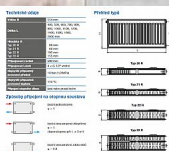

# Korado RADIK KLASIK-R 22-554x2000

» Ohřev vody, topení » Radiátory » Radik Klasik - R (Rekonstrukce)

Kód produktu	10788
EAN	8590822733702

Model RADIK KLASIK - R je deskové otopné těleso v provedení KLASIK upravené pro rychlou náhradu článkových litinových nebo ocelových radiátorů s přípojovací roztečí 500 mm. Výška H = 554 mm zaručuje jeho bezproblémovou montáž na místo starého radiátoru. Umožňuje levé nebo pravé boční připojení na rozvod otopné soustavy a konstrukcí je určeno pro otopné soustavy s nuceným nebo samotížným oběhem. Ze zadní strany jsou přivařeny dvě horní a dolní příchytky, otopná tělesa o délce 1800 mm a de