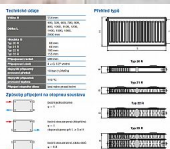

Korado RADIK KLASIK-R 22-554x2000

» Ohřev vody, topení » Radiátory » Radik Klasik - R (Rekonstrukce)

Kód produktu

10788

EAN

8590822733702

Model RADIK KLASIK - R je deskové otopné těleso v provedení KLASIK upravené pro rychlou náhradu článkových litinových nebo ocelových radiátorů s přípojovací roztečí 500 mm. Výška H = 554 mm zaručuje jeho bezproblémovou montáž na místo starého radiátoru. Umožňuje levé nebo pravé boční připojení na rozvod otopné soustavy a konstrukcí je určeno pro otopné soustavy s nuceným nebo samotížným oběhem. Ze zadní strany jsou přivařeny dvě horní a dolní příchytky, otopná tělesa o délce 1800 mm a de