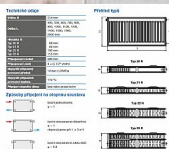

Korado RADIK KLASIK-R 22-554x1600

» Ohřev vody, topení » Radiátory » Radik Klasik - R (Rekonstrukce)

Kód produktu

15756

EAN

8590822733627

Model RADIK KLASIK - R je deskové otopné těleso v provedení KLASIK upravené pro rychlou náhradu článkových litinových nebo ocelových radiátorů s přípojovací roztečí 500 mm. Výška H = 554 mm zaručuje jeho bezproblémovou montáž na místo starého radiátoru. Umožňuje levé nebo pravé boční připojení na rozvod otopné soustavy a konstrukcí je určeno pro otopné soustavy s nuceným nebo samotížným oběhem. Ze zadní strany jsou přivařeny dvě horní a dolní příchytky, otopná tělesa o délce 1800 mm a de