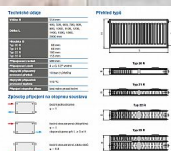

Korado RADIK KLASIK-R 22-554x1600

» Ohřev vody, topení » Radiátory » Radik Klasik - R (Rekonstrukce)

Kód produktu

15756

EAN

8590822733627

Model RADIK KLASIK - R je deskové otopné těleso v provedení KLASIK upravené pro rychlou náhradu článkových litinových nebo ocelových radiátorů s přípojovací roztečí 500 mm. Výška H = 554 mm zaručuje jeho bezproblémovou montáž na místo starého radiátoru. Umožňuje levé nebo pravé boční připojení na rozvod otopné soustavy a konstrukcí je určeno pro otopné soustavy s nuceným nebo samotížným oběhem. Ze zadní strany jsou přivařeny dvě horní a dolní příchytky, otopná tělesa o délce 1800 mm a delší mají navařených šest příchytek.

Dostupnost na hlavním skladě:

skladem

Parametry

Výrobce

Korado