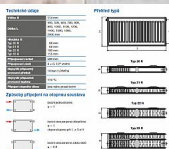

Korado RADIK KLASIK-R 22-554x1400

» Ohřev vody, topení » Radiátory » Radik Klasik - R (Rekonstrukce)

Kód produktu	13863
EAN	8590822733580

Model RADIK KLASIK - R je deskové otopné těleso v provedení KLASIK upravené pro rychlou náhradu článkových litinových nebo ocelových radiátorů s přípojovací roztečí 500 mm. Výška H = 554 mm zaručuje jeho bezproblémovou montáž na místo starého radiátoru. Umožňuje levé nebo pravé boční připojení na rozvod otopné soustavy a konstrukcí je určeno pro otopné soustavy s nuceným nebo samotížným oběhem. Ze zadní strany jsou přivařeny dvě horní a dolní příchytky, otopná tělesa o délce 1800 mm a de