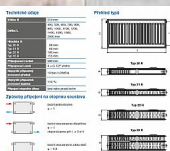

# Korado RADIK KLASIK-R 22-554x1400

» Ohřev vody, topení » Radiátory » Radik Klasik - R (Rekonstrukce)

Kód produktu	13863
EAN	8590822733580

Model RADIK KLASIK - R je deskové otopné těleso v provedení KLASIK upravené pro rychlou náhradu článkových litinových nebo ocelových radiátorů s přípojovací roztečí 500 mm. Výška H = 554 mm zaručuje jeho bezproblémovou montáž na místo starého radiátoru. Umožňuje levé nebo pravé boční připojení na rozvod otopné soustavy a konstrukcí je určeno pro otopné soustavy s nuceným nebo samotížným oběhem. Ze zadní strany jsou přivařeny dvě horní a dolní příchytky, otopná tělesa o délce 1800 mm a delší mají navařených šest příchytek.