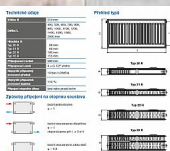

Korado RADIK KLASIK-R 22-554x1200

» Ohřev vody, topení » Radiátory » Radik Klasik - R (Rekonstrukce)

Kód produktu

14130

EAN

8590822733542

Model RADIK KLASIK - R je deskové otopné těleso v provedení KLASIK upravené pro rychlou náhradu článkových litinových nebo ocelových radiátorů s přípojovací roztečí 500 mm. Výška H = 554 mm zaručuje jeho bezproblémovou montáž na místo starého radiátoru. Umožňuje levé nebo pravé boční připojení na rozvod otopné soustavy a konstrukcí je určeno pro otopné soustavy s nuceným nebo samotížným oběhem. Ze zadní strany jsou přivařeny dvě horní a dolní příchytky, otopná tělesa o délce 1800 mm a delší mají navařených šest příchytek.

Dostupnost na hlavním skladě:

skladem

Parametry

Výrobce

Korado