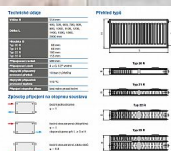

Korado RADIK KLASIK-R 22-554x1200

» Ohřev vody, topení » Radiátory » Radik Klasik - R (Rekonstrukce)

Kód produktu

14130

EAN

8590822733542

Model RADIK KLASIK - R je deskové otopné těleso v provedení KLASIK upravené pro rychlou náhradu článkových litinových nebo ocelových radiátorů s přípojovací roztečí 500 mm. Výška H = 554 mm zaručuje jeho bezproblémovou montáž na místo starého radiátoru. Umožňuje levé nebo pravé boční připojení na rozvod otopné soustavy a konstrukcí je určeno pro otopné soustavy s nuceným nebo samotížným oběhem. Ze zadní strany jsou přivařeny dvě horní a dolní příchytky, otopná tělesa o délce 1800 mm a delší mají navařených šest příchytek.

Dostupnost na hlavním skladě:

skladem

Parametry

Výrobce

Korado