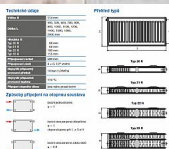

# Korado RADIK KLASIK-R 22-554x1200

» Ohřev vody, topení » Radiátory » Radik Klasik - R (Rekonstrukce)

Kód produktu

14130

EAN

8590822733542

Model RADIK KLASIK - R je deskové otopné těleso v provedení KLASIK upravené pro rychlou náhradu článkových litinových nebo ocelových radiátorů s přípojovací roztečí 500 mm. Výška H = 554 mm zaručuje jeho bezproblémovou montáž na místo starého radiátoru. Umožňuje levé nebo pravé boční připojení na rozvod otopné soustavy a konstrukcí je určeno pro otopné soustavy s nuceným nebo samotížným oběhem. Ze zadní strany jsou přivařeny dvě horní a dolní příchytky, otopná tělesa o délce 1800 mm a de