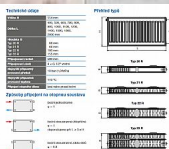

Korado RADIK KLASIK-R 22-554x1000

» Ohřev vody, topení » Radiátory » Radik Klasik - R (Rekonstrukce)

Kód produktu	14398
EAN	8590822733467

Model RADIK KLASIK - R je deskové otopné těleso v provedení KLASIK upravené pro rychlou náhradu článkových litinových nebo ocelových radiátorů s přípojovací roztečí 500 mm. Výška H = 554 mm zaručuje jeho bezproblémovou montáž na místo starého radiátoru. Umožňuje levé nebo pravé boční připojení na rozvod otopné soustavy a konstrukcí je určeno pro otopné soustavy s nuceným nebo samotížným oběhem. Ze zadní strany jsou přivařeny dvě horní a dolní příchytky, otopná tělesa o délce 1800 mm a de