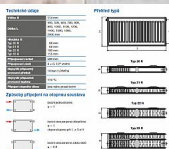

Korado RADIK KLASIK-R 22-554x1000

» Ohřev vody, topení » Radiátory » Radik Klasik - R (Rekonstrukce)

Kód produktu

14398

EAN

8590822733467

Model RADIK KLASIK - R je deskové otopné těleso v provedení KLASIK upravené pro rychlou náhradu článkových litinových nebo ocelových radiátorů s přípojovací roztečí 500 mm. Výška H = 554 mm zaručuje jeho bezproblémovou montáž na místo starého radiátoru. Umožňuje levé nebo pravé boční připojení na rozvod otopné soustavy a konstrukcí je určeno pro otopné soustavy s nuceným nebo samotížným oběhem. Ze zadní strany jsou přivařeny dvě horní a dolní příchytky, otopná tělesa o délce 1800 mm a de

Dostupnost na hlavním skladě:

skladem

Parametry

Výrobce

Korado