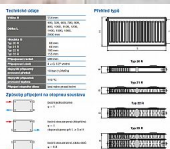

# Korado RADIK KLASIK-R 22-554x1000

» Ohřev vody, topení » Radiátory » Radik Klasik - R (Rekonstrukce)

Kód produktu	14398
EAN	8590822733467

Model RADIK KLASIK - R je deskové otopné těleso v provedení KLASIK upravené pro rychlou náhradu článkových litinových nebo ocelových radiátorů s přípojovací roztečí 500 mm. Výška H = 554 mm zaručuje jeho bezproblémovou montáž na místo starého radiátoru. Umožňuje levé nebo pravé boční připojení na rozvod otopné soustavy a konstrukcí je určeno pro otopné soustavy s nuceným nebo samotížným oběhem. Ze zadní strany jsou přivařeny dvě horní a dolní příchytky, otopná tělesa o délce 1800 mm a de