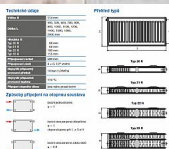

Korado RADIK KLASIK-R 22-554x 900

» Ohřev vody, topení » Radiátory » Radik Klasik - R (Rekonstrukce)

Kód produktu	3418
EAN	8590822733429

Model RADIK KLASIK - R je deskové otopné těleso v provedení KLASIK upravené pro rychlou náhradu článkových litinových nebo ocelových radiátorů s přípojovací roztečí 500 mm. Výška H = 554 mm zaručuje jeho bezproblémovou montáž na místo starého radiátoru. Umožňuje levé nebo pravé boční připojení na rozvod otopné soustavy a konstrukcí je určeno pro otopné soustavy s nuceným nebo samotížným oběhem. Ze zadní strany jsou přivařeny dvě horní a dolní příchytky, otopná tělesa o délce 1800 mm a de