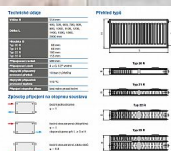

# Korado RADIK KLASIK-R 22-554x 800

» Ohřev vody, topení » Radiátory » Radik Klasik - R (Rekonstrukce)

Kód produktu

14128

EAN

8590822733382

Model RADIK KLASIK - R je deskové otopné těleso v provedení KLASIK upravené pro rychlou náhradu článkových litinových nebo ocelových radiátorů s přípojovací roztečí 500 mm. Výška H = 554 mm zaručuje jeho bezproblémovou montáž na místo starého radiátoru. Umožňuje levé nebo pravé boční připojení na rozvod otopné soustavy a konstrukcí je určeno pro otopné soustavy s nuceným nebo samotížným oběhem. Ze zadní strany jsou přivařeny dvě horní a dolní příchytky, otopná tělesa o délce 1800 mm a delší mají navařených šest příchytek.