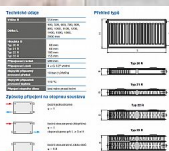

# Korado RADIK KLASIK-R 22-554x 800

» Ohřev vody, topení » Radiátory » Radik Klasik - R (Rekonstrukce)

Kód produktu	14128
EAN	8590822733382

Model RADIK KLASIK - R je deskové otopné těleso v provedení KLASIK upravené pro rychlou náhradu článkových litinových nebo ocelových radiátorů s přípojovací roztečí 500 mm. Výška H = 554 mm zaručuje jeho bezproblémovou montáž na místo starého radiátoru. Umožňuje levé nebo pravé boční připojení na rozvod otopné soustavy a konstrukcí je určeno pro otopné soustavy s nuceným nebo samotížným oběhem. Ze zadní strany jsou přivařeny dvě horní a dolní příchytky, otopná tělesa o délce 1800 mm a de