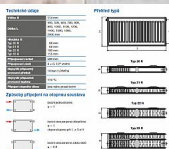

Korado RADIK KLASIK-R 22-554x 700

» Ohřev vody, topení » Radiátory » Radik Klasik - R (Rekonstrukce)

Kód produktu

14513

EAN

8590822733344

Model RADIK KLASIK - R je deskové otopné těleso v provedení KLASIK upravené pro rychlou náhradu článkových litinových nebo ocelových radiátorů s přípojovací roztečí 500 mm. Výška H = 554 mm zaručuje jeho bezproblémovou montáž na místo starého radiátoru. Umožňuje levé nebo pravé boční připojení na rozvod otopné soustavy a konstrukcí je určeno pro otopné soustavy s nuceným nebo samotížným oběhem. Ze zadní strany jsou přivařeny dvě horní a dolní příchytky, otopná tělesa o délce 1800 mm a de

Dostupnost na hlavním skladě:

skladem

Parametry

Výrobce

Korado