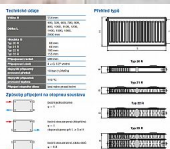

Korado RADIK KLASIK-R 22-554x 700

» Ohřev vody, topení » Radiátory » Radik Klasik - R (Rekonstrukce)

Kód produktu	14513
EAN	8590822733344

Model RADIK KLASIK - R je deskové otopné těleso v provedení KLASIK upravené pro rychlou náhradu článkových litinových nebo ocelových radiátorů s přípojovací roztečí 500 mm. Výška H = 554 mm zaručuje jeho bezproblémovou montáž na místo starého radiátoru. Umožňuje levé nebo pravé boční připojení na rozvod otopné soustavy a konstrukcí je určeno pro otopné soustavy s nuceným nebo samotížným oběhem. Ze zadní strany jsou přivařeny dvě horní a dolní příchytky, otopná tělesa o délce 1800 mm a de