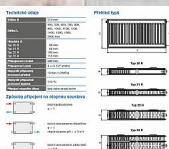

# Korado RADIK KLASIK-R 22-554x 500

» Ohřev vody, topení » Radiátory » Radik Klasik - R (Rekonstrukce)

Kód produktu

16183

EAN

8590822733269

Model RADIK KLASIK - R je deskové otopné těleso v provedení KLASIK upravené pro rychlou náhradu článkových litinových nebo ocelových radiátorů s přípojovací roztečí 500 mm. Výška H = 554 mm zaručuje jeho bezproblémovou montáž na místo starého radiátoru. Umožňuje levé nebo pravé boční připojení na rozvod otopné soustavy a konstrukcí je určeno pro otopné soustavy s nuceným nebo samotížným oběhem. Ze zadní strany jsou přivařeny dvě horní a dolní příchytky, otopná tělesa o délce 1800 mm a delší mají navařených šest příchytek.