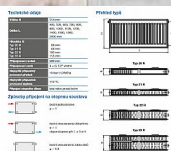

# Korado RADIK KLASIK-R 21-554x1800

» Ohřev vody, topení » Radiátory » Radik Klasik - R (Rekonstrukce)

Kód produktu

30149

Model RADIK KLASIK - R je deskové otopné těleso v provedení KLASIK upravené pro rychlou náhradu článkových litinových nebo ocelových radiátorů s přípojovací roztečí 500 mm. Výška H = 554 mm zaručuje jeho bezproblémovou montáž na místo starého radiátoru. Umožňuje levé nebo pravé boční připojení na rozvod otopné soustavy a konstrukcí je určeno pro otopné soustavy s nuceným nebo samotížným oběhem. Ze zadní strany jsou přivařeny dvě horní a dolní příchytky, otopná tělesa o délce 1800 mm a de