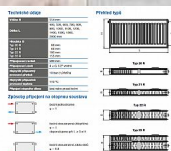

Korado RADIK KLASIK-R 21-554x1800

» Ohřev vody, topení » Radiátory » Radik Klasik - R (Rekonstrukce)

Kód produktu

30149

Model RADIK KLASIK - R je deskové otopné těleso v provedení KLASIK upravené pro rychlou náhradu článkových litinových nebo ocelových radiátorů s přípojovací roztečí 500 mm. Výška $H = 554$ mm zaručuje jeho bezproblémovou montáž na místo starého radiátoru. Umožňuje levé nebo pravé boční připojení na rozvod otopné soustavy a konstrukcí je určeno pro otopné soustavy s nuceným nebo samotížným oběhem. Ze zadní strany jsou přivařeny dvě horní a dolní příchytky, otopná tělesa o délce 1800 mm a de

Dostupnost na hlavním skladě:

skladem

Parametry

Výrobce

Korado