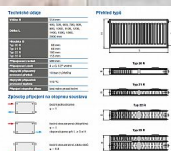

Korado RADIK KLASIK-R 21-554x1200

» Ohřev vody, topení » Radiátory » Radik Klasik - R (Rekonstrukce)

Kód produktu

14131

EAN

8590822733146

Model RADIK KLASIK - R je deskové otopné těleso v provedení KLASIK upravené pro rychlou náhradu článkových litinových nebo ocelových radiátorů s přípojovací roztečí 500 mm. Výška H = 554 mm zaručuje jeho bezproblémovou montáž na místo starého radiátoru. Umožňuje levé nebo pravé boční připojení na rozvod otopné soustavy a konstrukcí je určeno pro otopné soustavy s nuceným nebo samotížným oběhem. Ze zadní strany jsou přivařeny dvě horní a dolní příchytky, otopná tělesa o délce 1800 mm a delší mají navařených šest příchytek.

Dostupnost na hlavním skladě:

skladem

Parametry

Výrobce

Korado