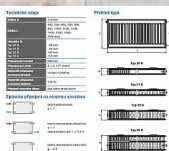

Korado RADIK KLASIK-R 21-554x1200

» Ohřev vody, topení » Radiátory » Radik Klasik - R (Rekonstrukce)

Kód produktu

14131

Model RADIK KLASIK - R je deskové otopné těleso v provedení KLASIK upravené pro rychlou náhradu článkových litinových nebo ocelových radiátorů s přípojovací roztečí 500 mm. Výška $H = 554$ mm zaručuje jeho bezproblémovou montáž na místo starého radiátoru. Umožňuje levé nebo pravé boční připojení na rozvod otopné soustavy a konstrukcí je určeno pro otopné soustavy s nuceným nebo samotížným oběhem. Ze zadní strany jsou přivařeny dvě horní a dolní příchytky, otopná tělesa o délce 1800 mm a de

Dostupnost na hlavním skladě:

skladem

Parametry

Výrobce

Korado