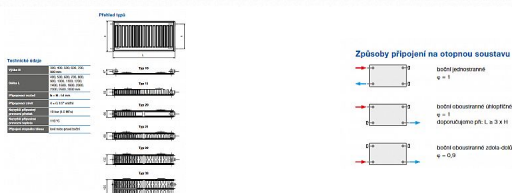

Korado RADIK KLASIK 11-500x1000

» Ohřev vody, topení » Radiátory » Radik Klasik

Kód produktu

3584

EAN

8592651001168

Model RADIK KLASIK je deskové otopné těleso v provedení KLASIK, které umožňuje levé nebo pravé boční připojení na rozvod otopné soustavy. Svou konstrukcí je určeno pro otopné soustavy s nuceným nebo samotížným oběhem. Ze zadní strany jsou přivařeny dvě horní a dolní příchytky, otopná tělesa o délce 1800 mm a delší mají navařených šest příchytek.

Dostupnost na hlavním skladě:

skladem

Parametry

Výrobce

Korado