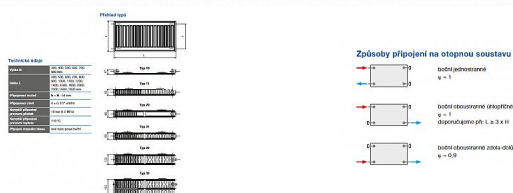

# Korado RADIK KLASIK 11-500x1000

» Ohřev vody, topení » Radiátory » Radik Klasik

Kód produktu

3584

EAN

8592651001168

Model RADIK KLASIK je deskové otopné těleso v provedení KLASIK, které umožňuje levé nebo pravé boční připojení na rozvod otopné soustavy. Svou konstrukcí je určeno pro otopné soustavy s nuceným nebo samotížným oběhem. Ze zadní strany jsou přivařeny dvě horní a dolní příchytky, otopná tělesa o délce 1800 mm a delší mají navařených šest příchytek.