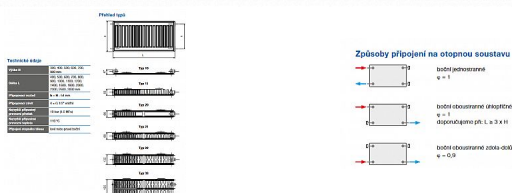

Korado RADIK KLASIK 11-500x1000

» Ohřev vody, topení » Radiátory » Radik Klasik

Kód produktu

3584

EAN

8592651001168

Model RADIK KLASIK je deskové otopné těleso v provedení KLASIK, které umožňuje levé nebo pravé boční připojení na rozvod otopné soustavy. Svou konstrukcí je určeno pro otopné soustavy s nuceným nebo samotížným oběhem. Ze zadní strany jsou přivařeny dvě horní a dolní příchytky, otopná tělesa o délce 1800 mm a delší mají navařených šest příchytek.