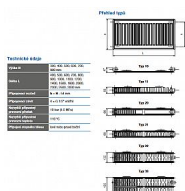

Korado RADIK KLASIK 10-500x500

» Ohřev vody, topení » Radiátory » Radik Klasik

Kód produktu	2920
EAN	8592651000345

Model RADIK KLASIK je deskové otopné těleso v provedení KLASIK, které umožňuje levé nebo pravé boční připojení na rozvod otopné soustavy. Svou konstrukcí je určeno pro otopné soustavy s nuceným nebo samotížným oběhem. Ze zadní strany jsou přivařeny dvě horní a dolní příchytky, otopná tělesa o délce 1800 mm a delší mají navařených šest příchytek.