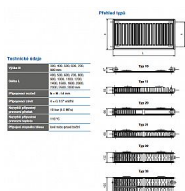

Korado RADIK KLASIK 10-500x500

» Ohřev vody, topení » Radiátory » Radik Klasik

Kód produktu

2920

EAN

8592651000345

Model RADIK KLASIK je deskové otopné těleso v provedení KLASIK, které umožňuje levé nebo pravé boční připojení na rozvod otopné soustavy. Svou konstrukcí je určeno pro otopné soustavy s nuceným nebo samotížným oběhem. Ze zadní strany jsou přivařeny dvě horní a dolní příchytky, otopná tělesa o délce 1800 mm a delší mají navařených šest příchytek.

Dostupnost na hlavním skladě:

skladem

Parametry

Výrobce

Korado