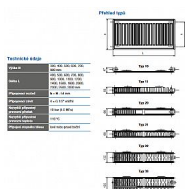

# Korado RADIK KLASIK 10-500x500

» Ohřev vody, topení » Radiátory » Radik Klasik

Kód produktu

2920

EAN

8592651000345

Model RADIK KLASIK je deskové otopné těleso v provedení KLASIK, které umožňuje levé nebo pravé boční připojení na rozvod otopné soustavy. Svou konstrukcí je určeno pro otopné soustavy s nuceným nebo samotížným oběhem. Ze zadní strany jsou přivařeny dvě horní a dolní příchytky, otopná tělesa o délce 1800 mm a delší mají navařených šest příchytek.

## Parametry

Výrobce

Korado