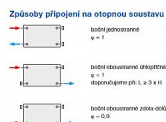

Korado RADIK KLASIK 10-500x500

» Ohřev vody, topení » Radiátory » Radik Klasik

Kód produktu

2920

EAN

8592651000345

Model RADIK KLASIK je deskové otopné těleso v provedení KLASIK, které umožňuje levé nebo pravé boční připojení na rozvod otopné soustavy. Svou konstrukcí je určeno pro otopné soustavy s nuceným nebo samotížným oběhem. Ze zadní strany jsou přivařeny dvě horní a dolní příchytky, otopná tělesa o délce 1800 mm a delší mají navařených šest příchytek.