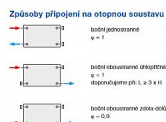

# Korado RADIK KLASIK 10-500x500

» Ohřev vody, topení » Radiátory » Radik Klasik

Kód produktu

2920

EAN

8592651000345

Model RADIK KLASIK je deskové otopné těleso v provedení KLASIK, které umožňuje levé nebo pravé boční připojení na rozvod otopné soustavy. Svou konstrukcí je určeno pro otopné soustavy s nuceným nebo samotížným oběhem. Ze zadní strany jsou přivařeny dvě horní a dolní příchytky, otopná tělesa o délce 1800 mm a delší mají navařených šest příchytek.