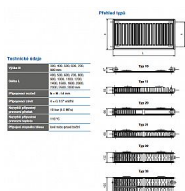

# Korado RADIK KLASIK 10-500x500

» Ohřev vody, topení » Radiátory » Radik Klasik

Kód produktu

2920

EAN

8592651000345

Model RADIK KLASIK je deskové otopné těleso v provedení KLASIK, které umožňuje levé nebo pravé boční připojení na rozvod otopné soustavy. Svou konstrukcí je určeno pro otopné soustavy s nuceným nebo samotížným oběhem. Ze zadní strany jsou přivařeny dvě horní a dolní příchytky, otopná tělesa o délce 1800 mm a delší mají navařených šest příchytek.